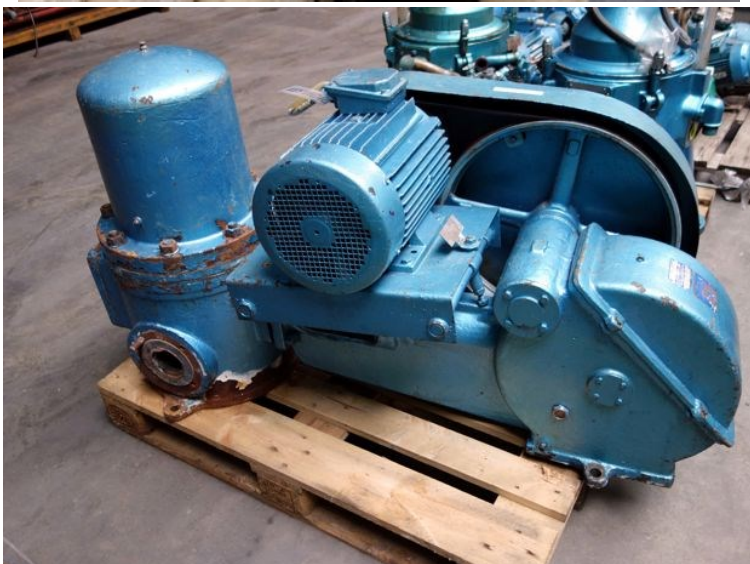

# PU307 - Iron Pump

STATUS

På lager

REF. NR.

PU307

MANUFACTURE

Iron Pump

TYPE

BC-T 6A

REMARKS

Ex Sigyn

TYPE LØSE NR. KAPACITET  
T6.A 5428

**B. CHRISTENSEN  
MASKINFABRIK A/S**

HOLM - HØJEN - DANMARK  
TELEFON 40 TELEX 64 786

**TRON A/S  
COPENHAGEN**

Pump nr	41-948	4581
Typ	80-3-61	
Ø	12725 mm	30 mm
105736 mm	765 mm	