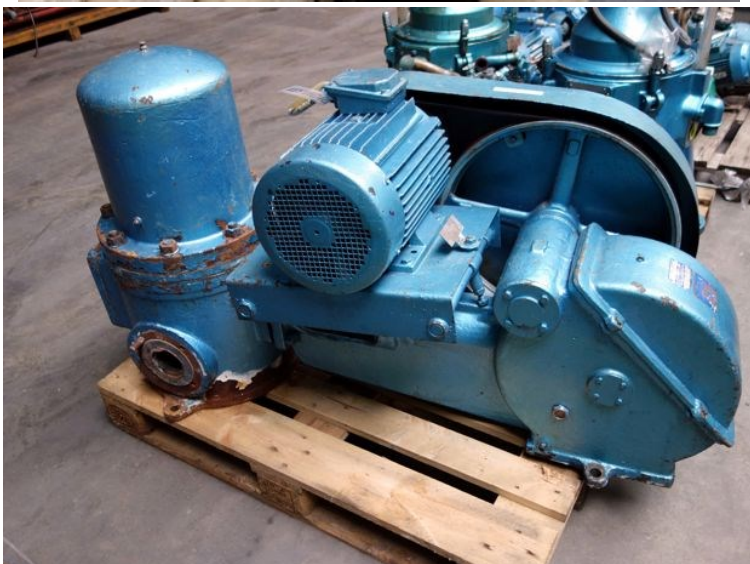

Iron Pump - BC-T 6A

STATUS

På lager

REF. NR.

PU307

MANUFACTURE

Iron Pump

TYPE

BC-T 6A

REMARKS

Vessel: Sigyn

TYPE LØSE NR. KAPACITET
T6.A 5428

**B. CHRISTENSEN
MASKINFABRIK A/S**

HOLM - HØJEN - DANMARK
TELEFON 40 TELEX 64 786

**IRON A/S
COPENHAGEN**

Pump nr. 41-948 4581

Typ. 80-3-61

Ø 127 mm 30 mm

1057436 min 765 mm