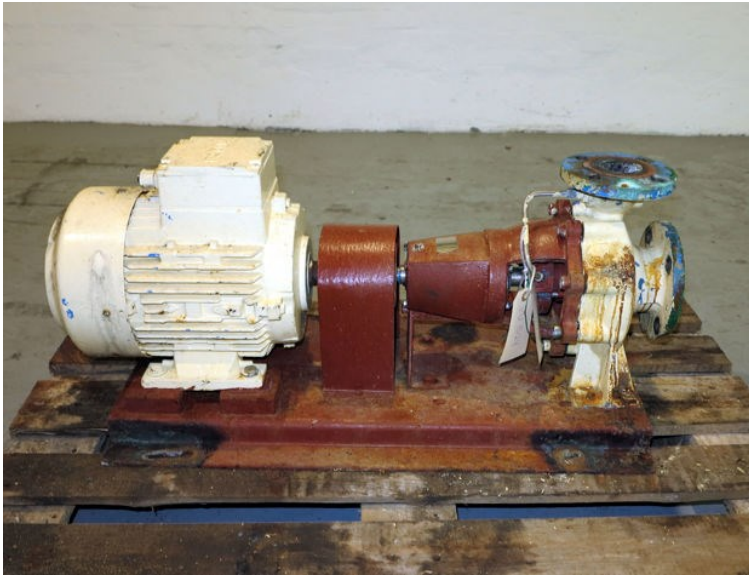

Wortex - CN 50-160

STATUS

På lager

REF. NR.

PU524

MANUFACTURE

Wortex

TYPE

CN 50-160

ELMOTOR

Rotor

REMARKS

Vessel: Odin R