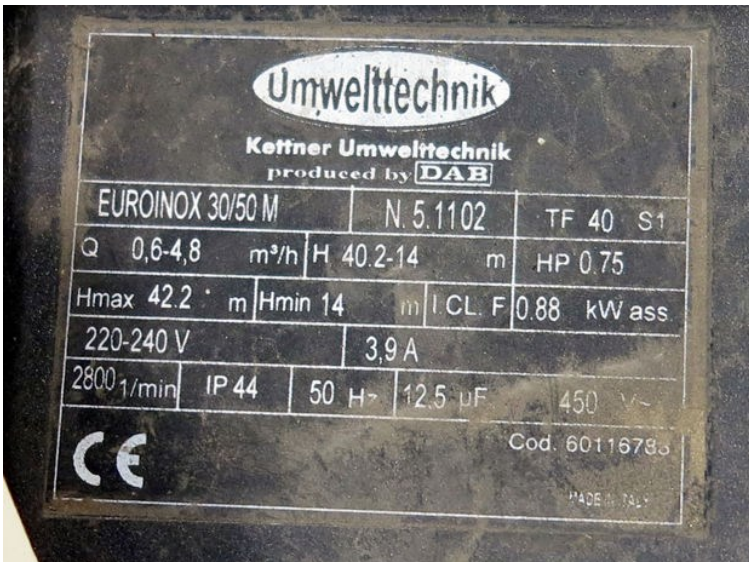

# PU566 - Speidel

STATUS

På lager

REF. NR.

PU566

MANUFACTURE

Speidel

TYPE

BFK

ELMOTOR

Kettner Umwelttechnik 0,88 kW, 220-240 volt, 2800 rpm

REMARKS

4,5 m<sup>3</sup>/h. Max 4 bar max 700 Watt

Reovandstank

AUTO  
MAN

mut  meccanica tovo spa

Via Bivio S. Vitale 36075  
Montecchio Magglore (VI)

MOD.SF 25 E

ART. 7.030.00531

230V 50/60Hz 5W 0,04A

MAX. PRESS. STAT. 10 Kg/cm 980 KPa

MAX. PRESS. DIFF. 0,63 Kg/cm<sup>2</sup> 61,8 KPa

TEMP. FLUIDO 110°C

MAX TEMP. AMBIENTE 60°C

CE

1100947 1031

MADE IN ITALY