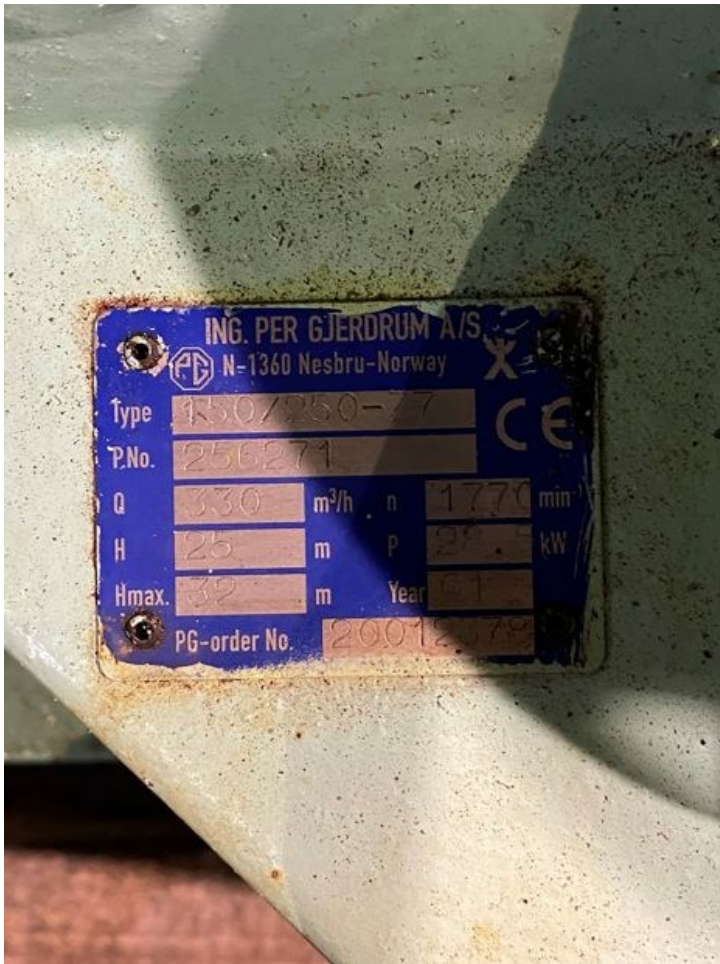

PU619 - Per Gjerdrum

STATUS	På lager
REF. NR.	PU619
MANUFACTURE	Per Gjerdrum
TYPE	150/250-Z7
ELMOTOR	ABB MBT 225 M-4. 440 V, 1770/1185 rpm, 60 Hz
YEAR	2001
REMARKS	330 m ³ /h

ABE Motors

V	13822P5	779/1	Motor 3
30/60	MBT 225	M=4/6	
	3219,5	kW	
	1720/1185	rim Cl	
	440	V Δ	58
	440	V Δ	19
φ	0,970,8P	S	
Tombriese Cl 3			