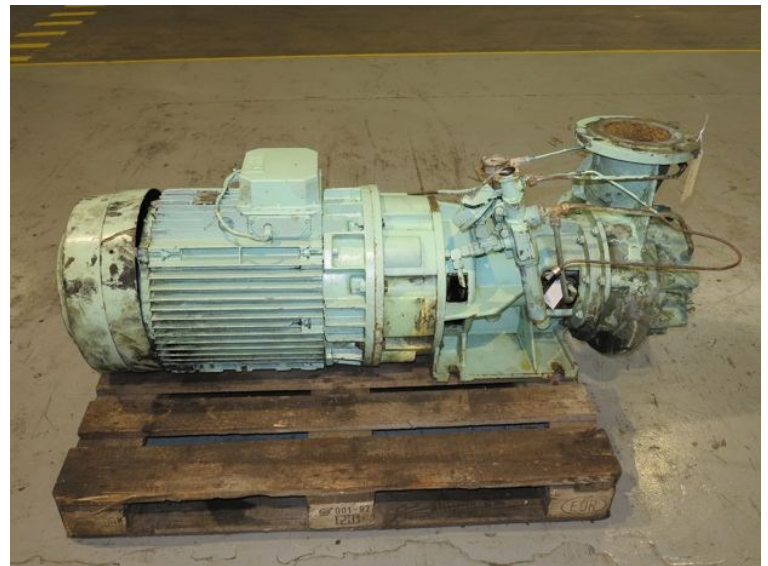

PU619 - Per Gjerdrum

STATUS	På lager
REF. NR.	PU619
MANUFACTURE	Per Gjerdrum
TYPE	150/250-Z7
ELMOTOR	ABB MBT 225 M-4. 440 V, 1770/1185 rpm, 60 Hz
YEAR	2001
REMARKS	330 m ³ /h

ABE Motors

V	13822P5	779/1	Motor 3
30/60	MBT 225	M=4/6	
	3219,5	kW	
	1720/1185	rim Cl	
	440	V Δ	58
	440	V Δ	19
φ	0,970,8P	S	
Tombriese Cl 3			