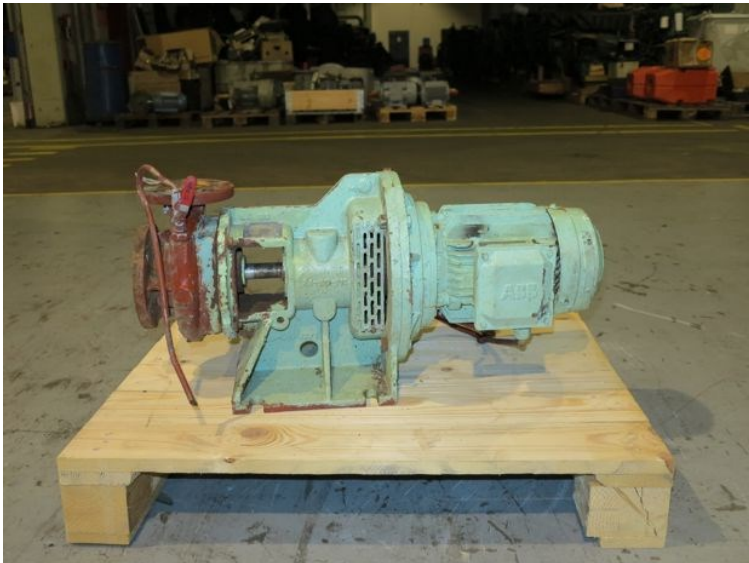

PU629 - Per Gjerdrum

STATUS

På lager

REF. NR.

PU629

MANUFACTURE

Per Gjerdrum

TYPE

32/125 A1

ELMOTOR

ABB 50/60 Hz 2,2 kW

YEAR

2001

REMARKS

14 m³/h

A 201 220V/50Hz		IP 23	
201-240A	50	2950	2.2
201-240B	50	2950	2.2
201-240C	50	2950	2.2
201-240D	50	2950	2.2
201-240E	50	2950	2.2
201-240F	50	2950	2.2
201-240G	50	2950	2.2
201-240H	50	2950	2.2
201-240I	50	2950	2.2
201-240J	50	2950	2.2
201-240K	50	2950	2.2
201-240L	50	2950	2.2
201-240M	50	2950	2.2
201-240N	50	2950	2.2
201-240O	50	2950	2.2
201-240P	50	2950	2.2
201-240Q	50	2950	2.2
201-240R	50	2950	2.2
201-240S	50	2950	2.2
201-240T	50	2950	2.2
201-240U	50	2950	2.2
201-240V	50	2950	2.2
201-240W	50	2950	2.2
201-240X	50	2950	2.2
201-240Y	50	2950	2.2
201-240Z	50	2950	2.2