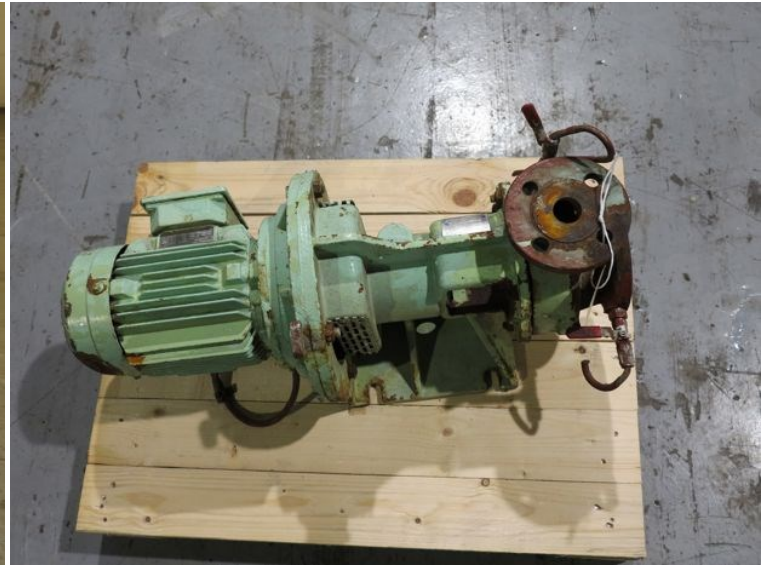

PU629 - Per Gjerdrum

STATUS

På lager

REF. NR.

PU629

MANUFACTURE

Per Gjerdrum

TYPE

32/125 A1

ELMOTOR

ABB 50/60 Hz 2,2 kW

YEAR

2001

REMARKS

14 m³/h

A 201 220V/50Hz		IP 23	
201-240A	50	2950	2.2
201-240B	50	2950	2.2
201-240C	50	2950	2.2
201-240D	50	2950	2.2
201-240E	50	2950	2.2
201-240F	50	2950	2.2
201-240G	50	2950	2.2
201-240H	50	2950	2.2
201-240I	50	2950	2.2
201-240J	50	2950	2.2
201-240K	50	2950	2.2
201-240L	50	2950	2.2
201-240M	50	2950	2.2
201-240N	50	2950	2.2
201-240O	50	2950	2.2
201-240P	50	2950	2.2
201-240Q	50	2950	2.2
201-240R	50	2950	2.2
201-240S	50	2950	2.2
201-240T	50	2950	2.2
201-240U	50	2950	2.2
201-240V	50	2950	2.2
201-240W	50	2950	2.2
201-240X	50	2950	2.2
201-240Y	50	2950	2.2
201-240Z	50	2950	2.2