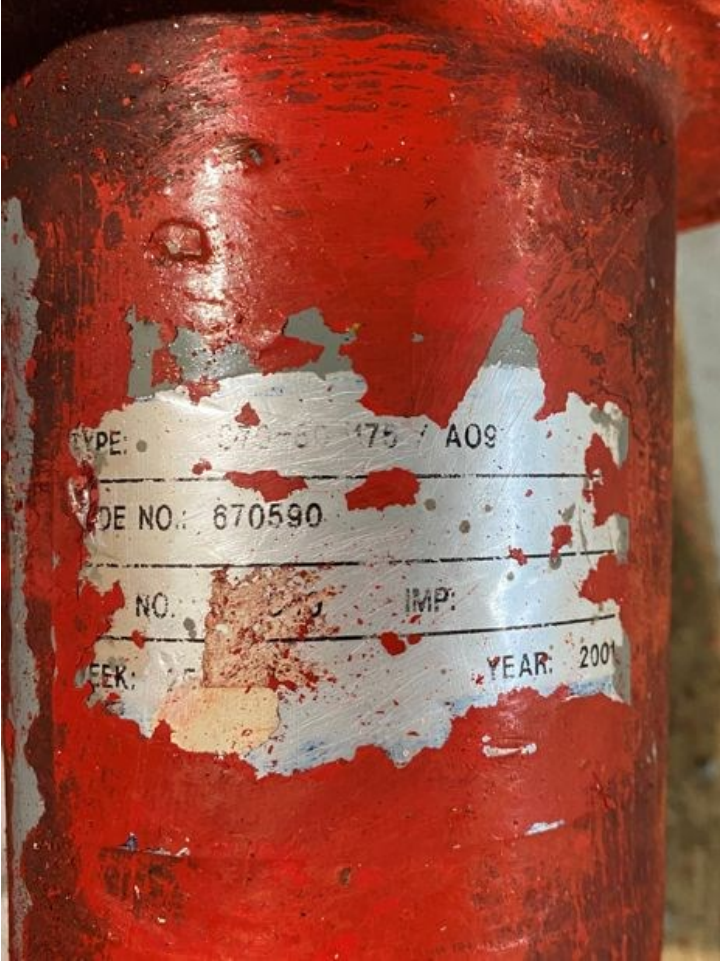

PU640 - Desmi

STATUS

På lager

REF. NR.

PU640

MANUFACTURE

Desmi

TYPE

S70-50-175/A09

ELMOTOR

No plate

YEAR

2001

REMARKS

Ex. Nora Thomsen

TYPE: 175 / A09

CODE NO.: 670590

NO.: [blacked out] IMP: [blacked out]

WEEK: [blacked out] YEAR: 2001