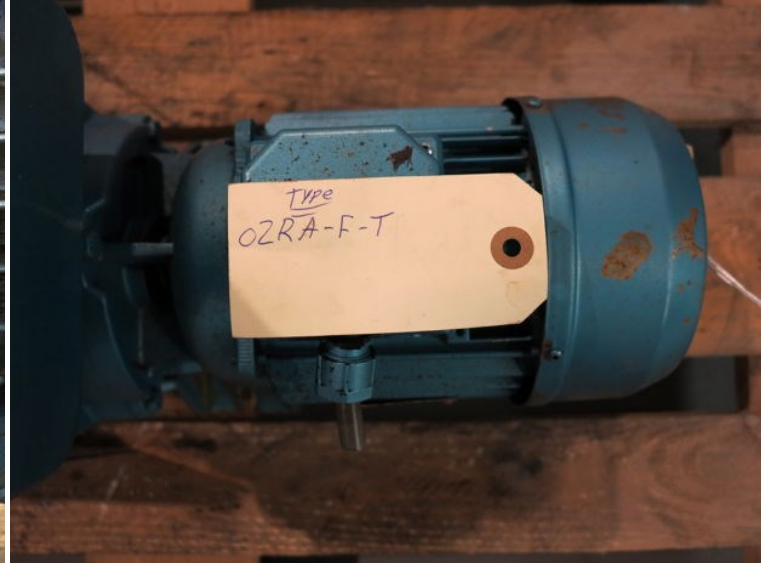

Alpha pump - 02RA-F-T

STATUS

På lager

REF. NR.

PU650

MANUFACTURE

Alpha pump

TYPE

02RA-F-T

ELMOTOR

2,2 kW, 2800 rpm, 50 Hz.

ELETTROPOMPE AUTOADESCANTI - GRANTE APERTA, ALTA PREVALENZA							ORA-A	
SELF PRIMING ELECTRIC PUMPS - OPEN IMPELLER, HIGH PRESSION							50 HZ - 2800 RPM	
TIPO	CODICE	VOLTAGGIO	HP	A	M	Q	H	
TYPE	CODE	VOLTAGE	KW			litri/1'	metri	
		VOLTAGE				liters/1'	meters	
ORA-A15-T	23341.00	400-690 V	15	3"	3"	335	41	
			11	3"	3"	170	44	
			15	3"	3"	170	51	
ORA-A20-T	23348.00	400-690 V	20	3"	3"	330	50	
			15	3"	3"	170	56	
			20	3"	3"	170	63	
ORA-A25-T	23351.00	400-690 V	25	3"	3"	330	56	
			18.5	3"	3"	150	63	
			25	3"	3"	150	71	

ELETTROPOMPE AUTOADESCANTI - ACQUE CARICHE, PESO SPECIFICO 1.2-1.3							OR-AF	
SELF PRIMING ELECTRIC PUMPS - DIRTY WATER, SPECIFIC WEIGHT 1.2-1.3							50 HZ - 2800 RPM	
TIPO	CODICE	VOLTAGGIO	HP	A	M	Q	H	
TYPE	CODE	VOLTAGE	KW			litri/1'	metri	
		VOLTAGE				liters/1'	meters	
011/RA-F-T	21830.00	230-400 V	1.5	1 1/2"	1 1/2"	260	9	
			1.1	1 1/2"	1 1/2"	90	17	
011/RA-F-M	21880.00	230 V	1	1 1/2"	1 1/2"	250	9	
			0.75	1 1/2"	1 1/2"	90	13	
02RA-F-T	22450.00	230-400 V	3	2"	2"	330	13	
			2.2	2"	2"	100	18	
021/RA-F-T	22840.00	230-400 V	4	2 1/2"	2 1/2"	350	9	
			3	2 1/2"	2 1/2"	100	13	
			4	2 1/2"	2 1/2"	100	18	
03RASG-F-T	23426.00	230-400 V	4	3"	3"	400	5	
			3	3"	3"	600	10	
			4	3"	3"	120	18	
03RAG-F-T	23380.00	400-690 V	7.5	3"	3"	1100	15	
			5.5	3"	3"	170	20	
			7.5	3"	3"	260	27	

ELETTROPOMPE AUTOADESCANTI FLANGIATE A MOTORI MEC ANTIDEFLAGRANTI							OR-A	
SELF PRIMING ELECTRIC PUMPS COUPLED TO FLAMEPROOF MOTORS							50 HZ - 2800 RPM	
TIPO	CODICE	VOLTAGGIO	HP	A	M	Q	H	
TYPE	CODE	VOLTAGE	KW			litri/1'	metri	
		VOLTAGE				liters/1'	meters	
01RA-T	21336.00	230-400 V	0.5	1"	1"	80	3	
			0.37	1"	1"	25	9	
011/RA-T	21813.00	230-400 V	1	1 1/2"	1 1/2"	260	9	
			0.75	1 1/2"	1 1/2"	90	17	
02RA/S-T	22412.00	230-400 V	1.5	2"	2"	350	9	
			1.1	2"	2"	265	13	
			1.5	2"	2"	100	17	
			2	2"	2"	150	9	