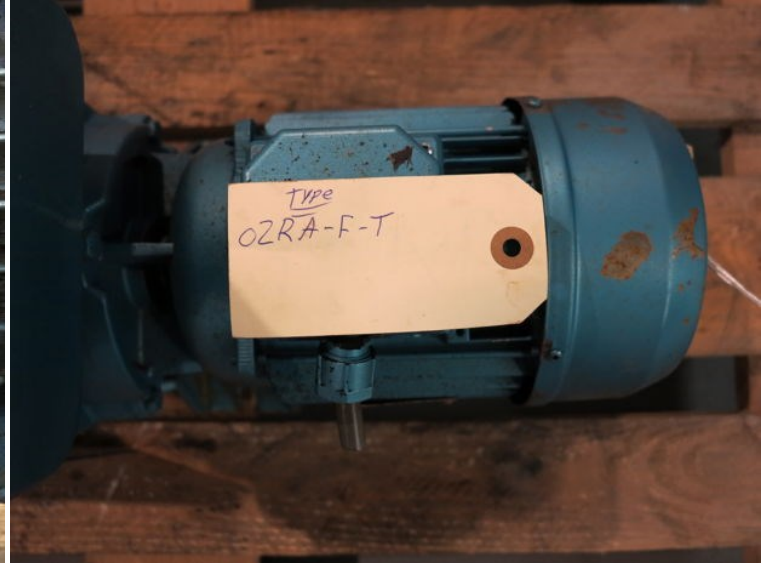

# PU650 - Alpha pump

STATUS

På lager

REF. NR.

PU650

MANUFACTURE

Alpha pump

TYPE

02RA-F-T

ELMOTOR

2,2 kW, 2800 rpm, 50 Hz.

ELETTROPOMPE AUTOADESCANTI - GRANTE APERTA, ALTA PREVALENZA							ORA-A	
SELF PRIMING ELECTRIC PUMPS - OPEN IMPELLER, HIGH PRESSION							50 HZ - 2800 RPM	
TIPO	CODICE	VOLTAGGIO	HP	A	M	Q	H	
TYPE	CODE	VOLTAGE	KW			litri/1	metri	
						liters/1	meters	
ORA-A15-T	23341.00	400-690 V	15	3"	3"	335	41	
			11	3"	3"	175	44	
						150	50	
ORA-A20-T	23348.00	400-690 V	20	3"	3"	370	56	
			15	3"	3"	170	60	
						150	65	
ORA-A25-T	23351.00	400-690 V	25	3"	3"	390	65	
			18.5	3"	3"	180	71	

ELETTROPOMPE AUTOADESCANTI - ACQUE CARICHE, PESO SPECIFICO 1.2-1.3							OR-AF	
SELF PRIMING ELECTRIC PUMPS - DIRTY WATER, SPECIFIC WEIGHT 1.2-1.3							50 HZ - 2800 RPM	
TIPO	CODICE	VOLTAGGIO	HP	A	M	Q	H	
TYPE	CODE	VOLTAGE	KW			litri/1	metri	
						liters/1	meters	
011/RA-F-T	21830.00	230-400 V	1.5	1 1/2"	1 1/2"	260	9	
			1.1	1 1/2"	1 1/2"	200	13	
011/RA-F-M	21880.00	230 V	1	1 1/2"	1 1/2"	250	9	
			0.75	1 1/2"	1 1/2"	200	13	
02RA-F-T	22450.00	230-400 V	3	2"	2"	330	13	
			2.2	2"	2"	150	18	
021/RA-F-T	22840.00	230-400 V	4	2 1/2"	2 1/2"	350	9	
			3	2 1/2"	2 1/2"	200	13	
						150	18	
03RAG-F-T	23426.00	230-400 V	4	3"	3"	400	9	
			3	3"	3"	200	13	
						120	18	
03RAG-F-T	23380.00	400-690 V	7.5	3"	3"	1100	15	
			5.5	3"	3"	170	20	
						260	27	

ELETTROPOMPE AUTOADESCANTI FLANGIATE A MOTORI MEC ANTIDEFLAGRANTI							OR-A	
SELF PRIMING ELECTRIC PUMPS COUPLED TO FLAMEPROOF MOTORS							50 HZ - 2800 RPM	
TIPO	CODICE	VOLTAGGIO	HP	A	M	Q	H	
TYPE	CODE	VOLTAGE	KW			litri/1	metri	
						liters/1	meters	
01RA-T	21336.00	230-400 V	0.5	1"	1"	80	3	
			0.37	1"	1"	25	9	
						200	9	
011/RA-T	21813.00	230-400 V	1	1 1/2"	1 1/2"	200	13	
			0.75	1 1/2"	1 1/2"	50	17	
						350	9	
02RA-S-T	22412.00	230-400 V	1.5	2"	2"	265	13	
			1.1	2"	2"	100	17	
						150	9	
			2	2"	2"	140	13	