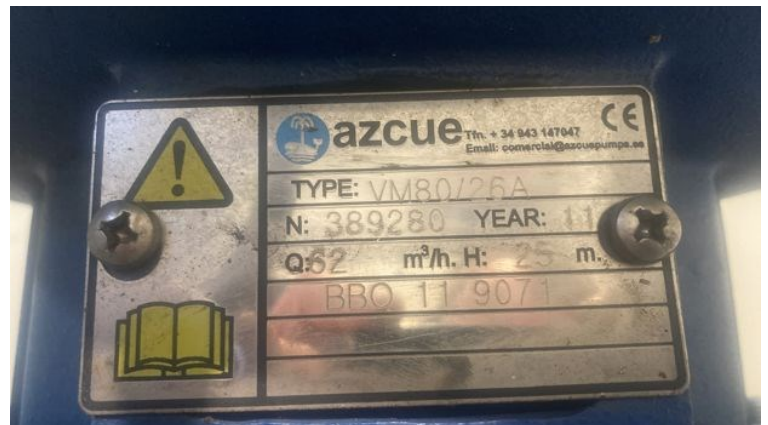

# PU671 - Azcue

STATUS

På lager

REF. NR.

PU671

MANUFACTURE

Azcue

TYPE

VM80/26A

ELMOTOR

ABB 11 kW

YEAR

2011

REMARKS

62 m3/h 2,5 bar

3~ Motor 115A 200 4P