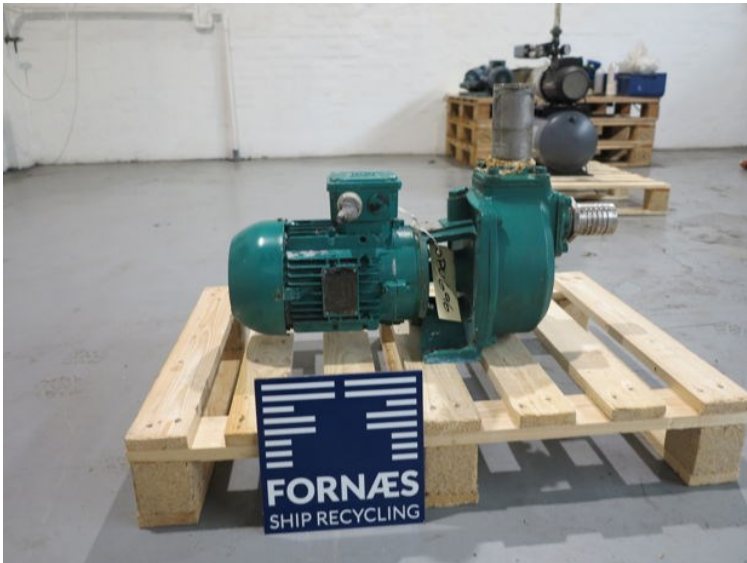

CA50/3A

ELMOTOR

WEG 50/60 Hz 2,2 kW

YEAR

2018

REMARKS

No. 478381

Suzuki  
TYPE DA50K3A  
778261