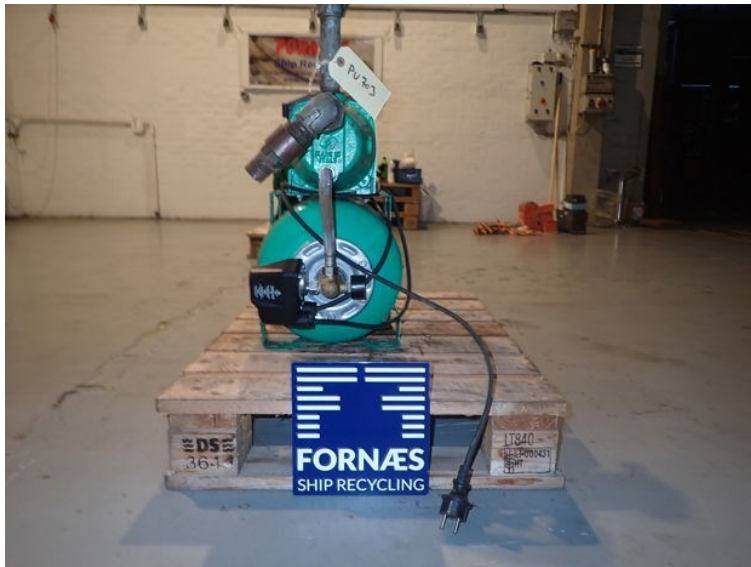

PU703 - Marina

STATUS

På lager

REF. NR.

PU703

MANUFACTURE

Marina

TYPE

CAM 40/22

ELMOTOR

230V 0,8KW, 50 Hz

REMARKS

Hydrofore

marina

MADE
IN ITALY

Type: CAM 49/22

S.N.°00264645/078

Code: 101155550

n 2850 min⁻¹

Q.max. 60 l/min Hmax. 42 m Cl.F

230 V 50 Hz 12,5 μF H₂O max. 35 °C

3,8 A P.800 W P.600 W 0,8 HP

IP44  Lpa ≤ 70 dBA / R: 1m-H: 1,6m 

Via S. Biagio, 59 42024 Castelnovo di Sotto (RE)