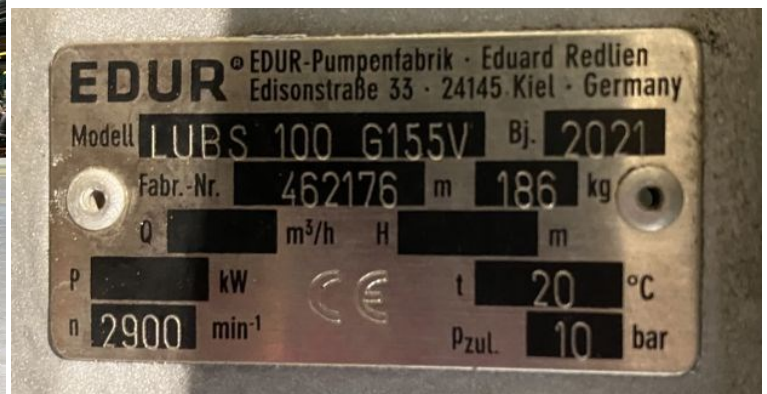

# PU795 - Edur

STATUS

På lager

REF. NR.

PU795

MANUFACTURE

Edur

TYPE

LUBS 100 G155V

ELMOTOR

Lammers, 1AV3162A, no.: 21/404603/1, V: 400/690, Hz: 50, Amp: 19,6/11,3, kW: 11

YEAR

2021

REMARKS

Fabr. nr.: 462176, 10 bar

**LAMMERS**

D-48432 RHEINE  
www.lammers.de

IE3® CE

3-Mot: 1TZ9003-1DA23-4FB4-Z 1AV3162A No. 21/404603/1  
IEC/EN 60034 160 M IM B5 IP55  
84 Kg Th. Cl. 155(F) -20°C < Tamb < 40°C

bearing		Interval		h	
DE 6309	2Z C3	- g	Interval	-	h
NDE 6309	2Z C3	- g	Interval	-	h