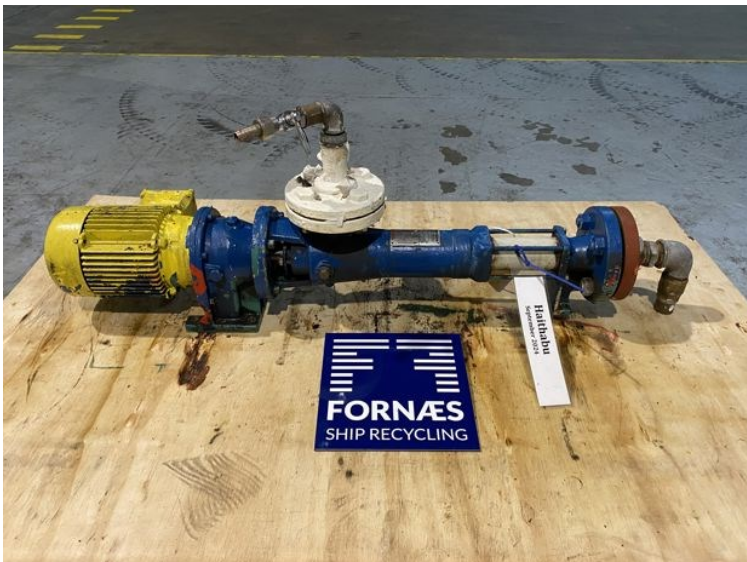

Netzsch - NU20A

STATUS

På lager

REF. NR.

PU801

MANUFACTURE

Netzsch

TYPE

NU20A

ELMOTOR

AEG, Typ.: AD71KZ4, nr.: HH033621, 0,25 kW, 220/380 V, 1,47/0,85 A, 50Hz

YEAR

1983

NETZSCH

MOHNO-PUMPEN GMBH
D-8264 WALDKRAIBURG

NI 20A

855473

Kom.

147287

1983

Bauj.

Achtung!

Mohno-Pumpe vor Inbetriebnahme und nach Reparaturen oder längerem Stillstand mit Flüssigkeit füllen! Trockenlauf zerstört den Stator!

Die Pumpe darf nicht gegen geschlossenen Schieber gefahren werden.