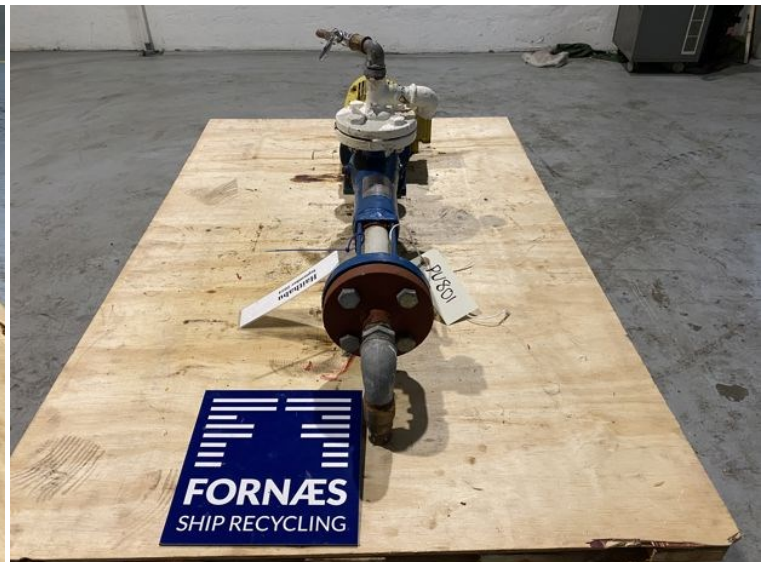

Netzsch - NU20A

STATUS

På lager

REF. NR.

PU801

MANUFACTURE

Netzsch

TYPE

NU20A

ELMOTOR

AEG, Typ.: AD71KZ4, nr.: HH033621, 0,25 kW, 220/380 V, 1,47/0,85 A, 50Hz

YEAR

1983

NETZSCH

MOHNO-PUMPEN GMBH
D-8264 WALDKRAIBURG

NI 20A