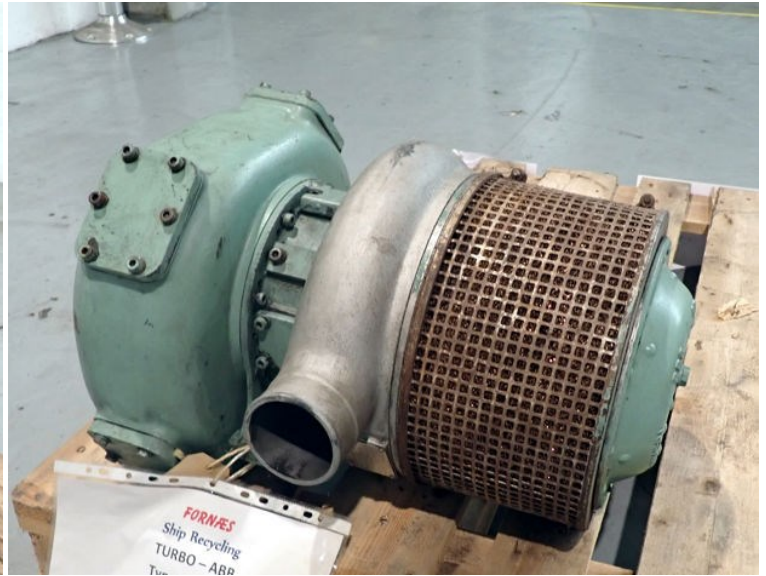

TC 12 - ABB / BBC

STATUS

På lager

REF. NR.

TC 12

MANUFACTURE

ABB / BBC

TYPE

RR 150-4

FROM ENGINE:

Turbo

REMARK

HT831215 55000rpm 750g

FORNÆS

**Ship Recycling
TURBO – ABB
Type RR 150-4**

N max: 55000 1/s
T max: 750