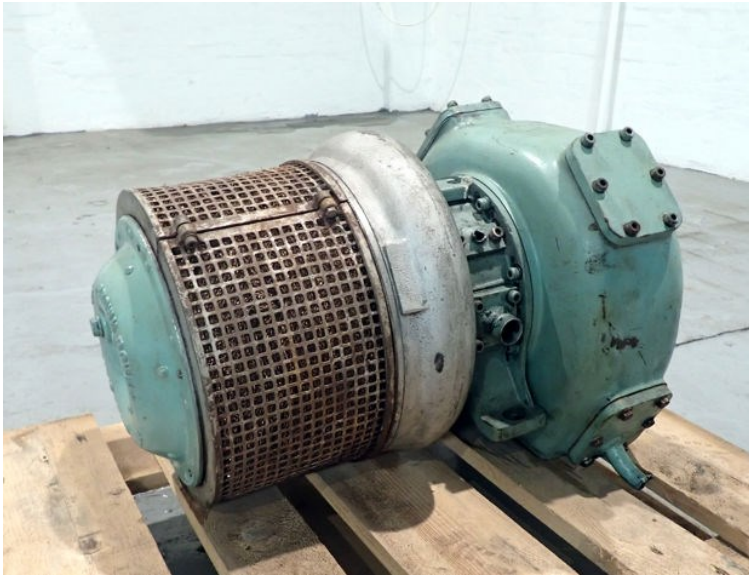

TC 12 - ABB / BBC

STATUS

På lager

REF. NR.

TC 12

MANUFACTURE

ABB / BBC

TYPE

RR 150-4

FROM ENGINE:

Turbo

REMARK

HT831215 55000rpm 750g

FORNÆS

**Ship Recycling
TURBO – ABB
Type RR 150-4**

N max: 55000 1/s
T max: 750