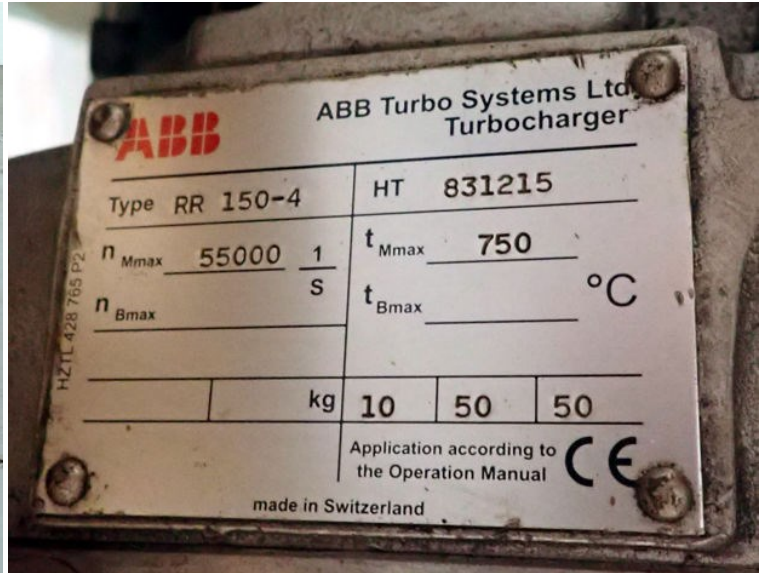

TC 12 - ABB / BBC

STATUS

På lager

REF. NR.

TC 12

MANUFACTURE

ABB / BBC

TYPE

RR 150-4

FROM ENGINE:

Turbo

REMARK

HT831215 55000rpm 750g

FORNÆS

**Ship Recycling
TURBO – ABB
Type RR 150-4**

N max: 55000 1/s
T max: 750