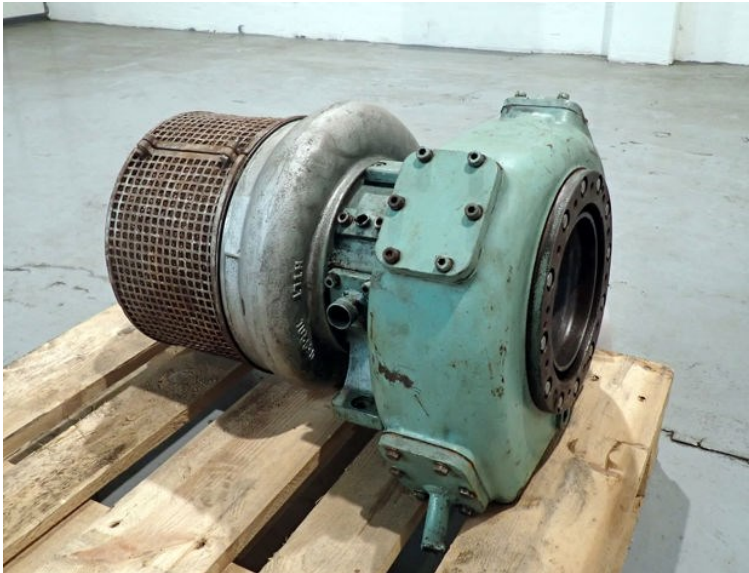

TC 12 - ABB / BBC

STATUS

På lager

REF. NR.

TC 12

MANUFACTURE

ABB / BBC

TYPE

RR 150-4

FROM ENGINE:

Turbo

REMARK

HT831215 55000rpm 750g

FORNÆS

**Ship Recycling
TURBO – ABB
Type RR 150-4**

N max: 55000 1/s
T max: 750