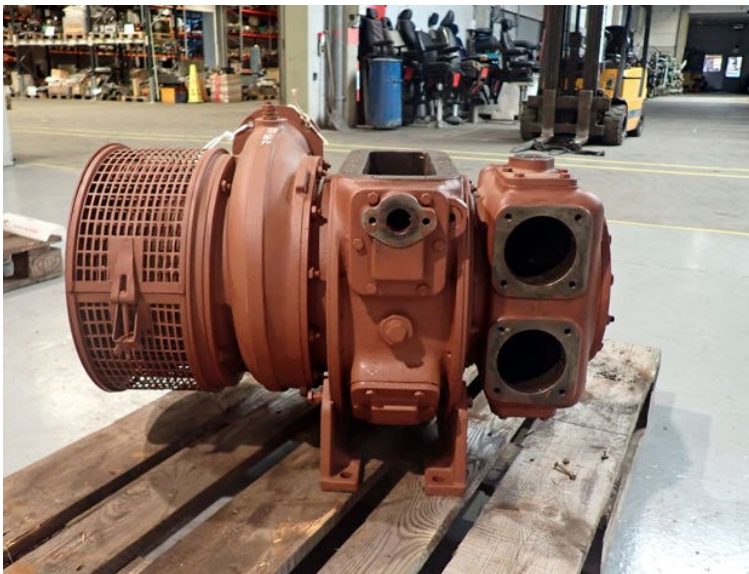

TC 15 - ABB / BBC

STATUS

På lager

REF. NR.

TC 15

MANUFACTURE

ABB / BBC

TYPE

VTR 161-2

FROM ENGINE:

Turbo

REMARK

HT 129106 GB8 T13,9IVM 44.6 2 INLET

FORNÆS APS Shipbreaking

TURBO

Type VTR-161-2