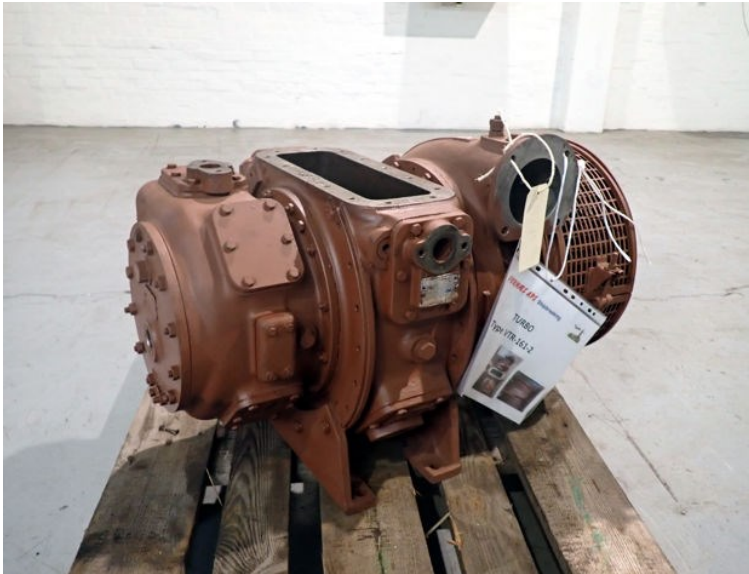

TC 15 - ABB / BBC

STATUS

På lager

REF. NR.

TC 15

MANUFACTURE

ABB / BBC

TYPE

VTR 161-2

FROM ENGINE:

Turbo

REMARK

HT 129106 GB8 T13,9IVM 44.6 2 INLET

FORNÆS APS Shipbreaking

TURBO

Type VTR-161-2