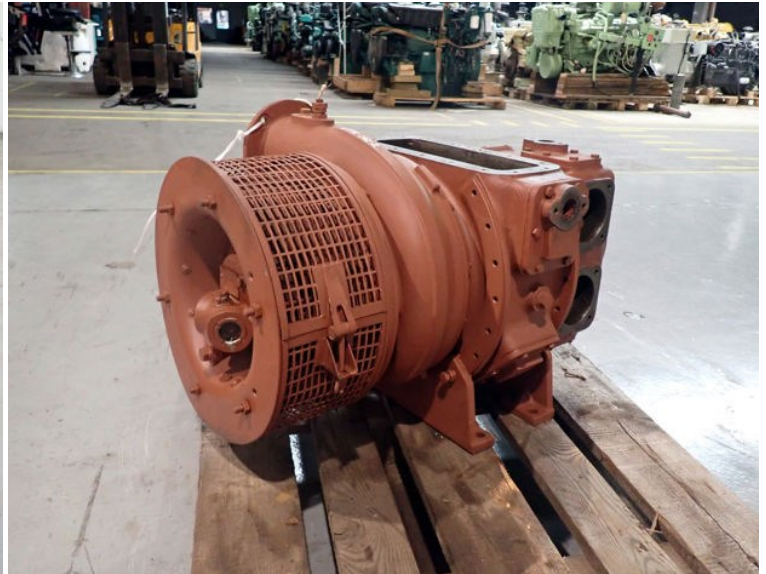

TC 15 - ABB / BBC

STATUS

På lager

REF. NR.

TC 15

MANUFACTURE

ABB / BBC

TYPE

VTR 161-2

FROM ENGINE:

Turbo

REMARK

HT 129106 GB8 T13,9IVM 44.6 2 INLET

FORNÆS APS Shipbreaking

TURBO

Type VTR-161-2