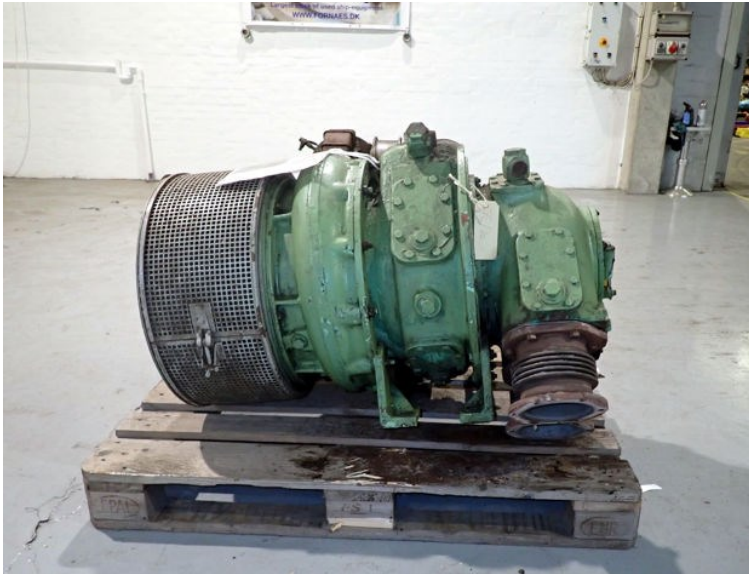

# ABB / BBC - VTR 250-H

STATUS

På lager

REF. NR.

TC 20

MANUFACTURE

ABB / BBC

TYPE

VTR 250-H

FROM ENGINE:

Turbo

REMARK

HT 383630 ZB4 AS 330 II CH 80 A 2INLET

**BBC** Abgasturbolader  
 BROWN BOVERI Exhaust-Gas Turbocharger  
 Turbocompresseur de suralimentation

Typ VTR 250 H	$n_{max}$ 30000 /min
No. HT 303830	$t_{max}$ 650 °C
Specification	
204AS 230	11 C1 B0A W3.13

HTL 311 541 P11

8

**FORNÆS**  
 Ship Recycling  
 TURBO