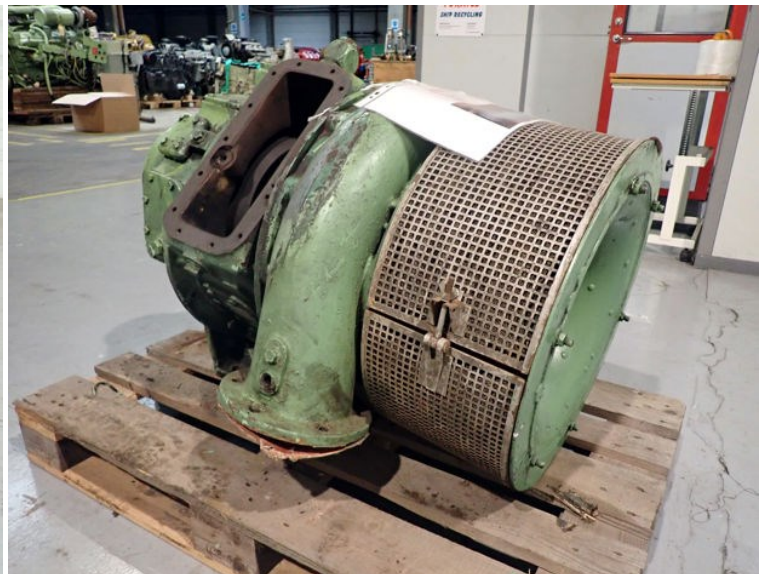

# ABB / BBC - VTR 250-H

STATUS

På lager

REF. NR.

TC 20

MANUFACTURE

ABB / BBC

TYPE

VTR 250-H

FROM ENGINE:

Turbo

REMARK

HT 383630 ZB4 AS 330 II CH 80 A 2INLET

**BBC** Abgasturbolader  
 BROWN BOVERI Exhaust-Gas Turbocharger  
 Turbocompresseur de suralimentation

Typ VTR 250 H	$n_{max}$ 30000 /min
No. HT 303830	$t_{max}$ 650 °C
Specification	
204AS 230	11 C1 B0A W3.13

HTL 311 541 P11

8

**FORNÆS**  
 Ship Recycling  
 TURBO