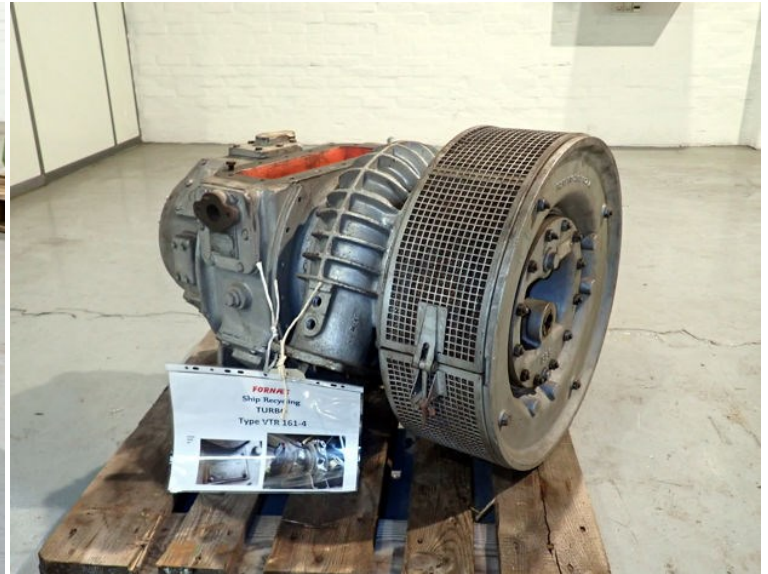

TC 26 - ABB / BBC

STATUS

På lager

REF. NR.

TC 26

MANUFACTURE

ABB / BBC

TYPE

VTR 161-4

FROM ENGINE:

Turbo

REMARK

831096, 45000 2 INLET

FORNÆS

Ship Recycling

TURBO

Type VTR 161-4