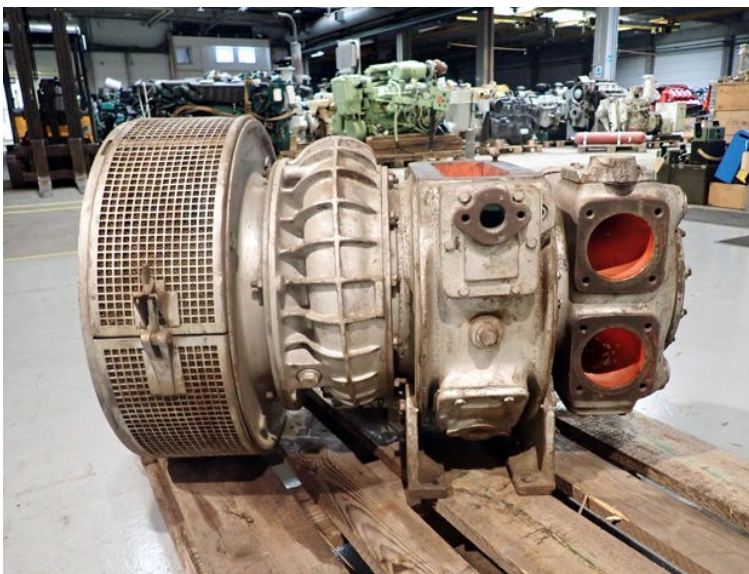

TC 26 - ABB / BBC

STATUS

På lager

REF. NR.

TC 26

MANUFACTURE

ABB / BBC

TYPE

VTR 161-4

FROM ENGINE:

Turbo

REMARK

831096, 45000 2 INLET

FORNÆS

Ship Recycling

TURBO