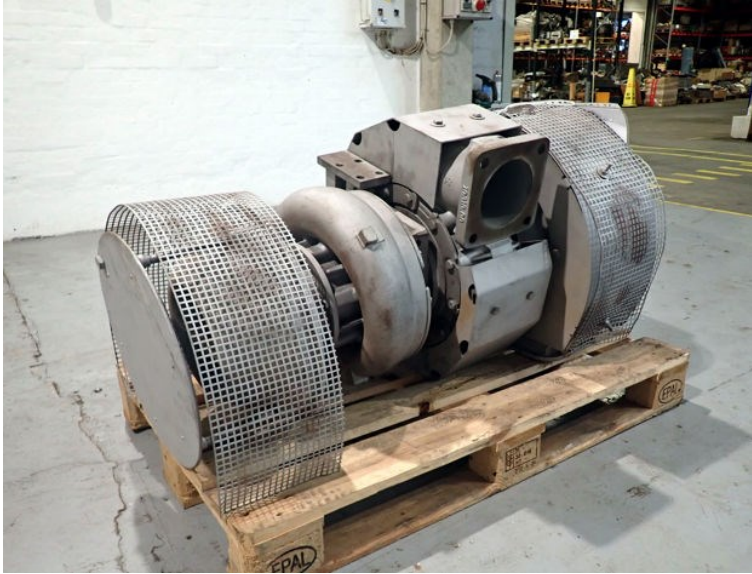

**STATUS**

Reserveret

**REF. NR.**

TC 34

**MANUFACTURE**

P-C

**TYPE**

PTR 180-3112-3455

**FROM ENGINE:**

Turbo

**REMARK**

107 895, 700, 53500, 2005

PTR 100-3112-3455

53500

107895

700