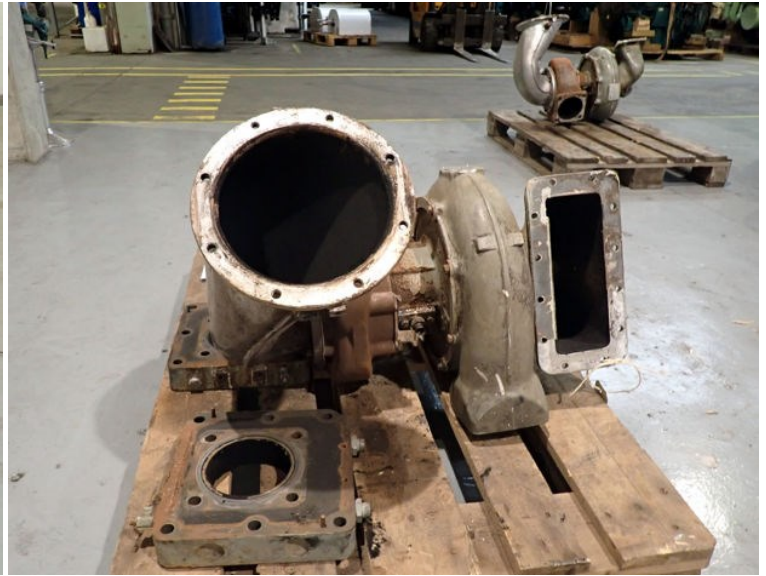

# TC 36 - ABB / BBC

STATUS

På lager

REF. NR.

TC 36

MANUFACTURE

ABB / BBC

TYPE

RR 153

FROM ENGINE:

Turbo

REMARK

RR 153 M HZTL 109355 CA13 CC1 VA02 VG13 NA03 153 HZTL107172 AA10 AC01 WG04

**BBC**  
BROWN BOVERI

Abgasturbolader  
Exhaust-Gas Turbocharger  
Turbocompresseur de suralimentation