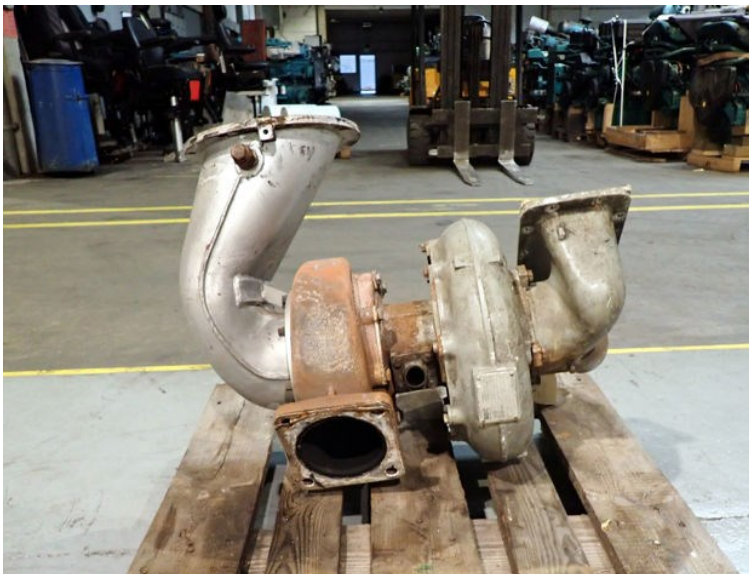

TC 37 - ABB / BBC

STATUS

På lager

REF. NR.

TC 37

MANUFACTURE

ABB / BBC

TYPE

RR 153

FROM ENGINE:

Turbo

REMARK

RR 153 M HZTL 109355 CA13 CC1 VA02 VG13 NA03 153 HZTL107172 AA10 AC01 WG04

BBC
BROWN BÖTLER

Abgas-turbolader
Exhaust Gas Turbocharger
Turbocompresseur de suralimentation

Typ RR153-12	n_{\max}	967 1/s
No. HT 369818	t_{\max}	750 °C
Specification SRRK 01		
V 02113	H 03209	W 010104
E 01109	L 512	