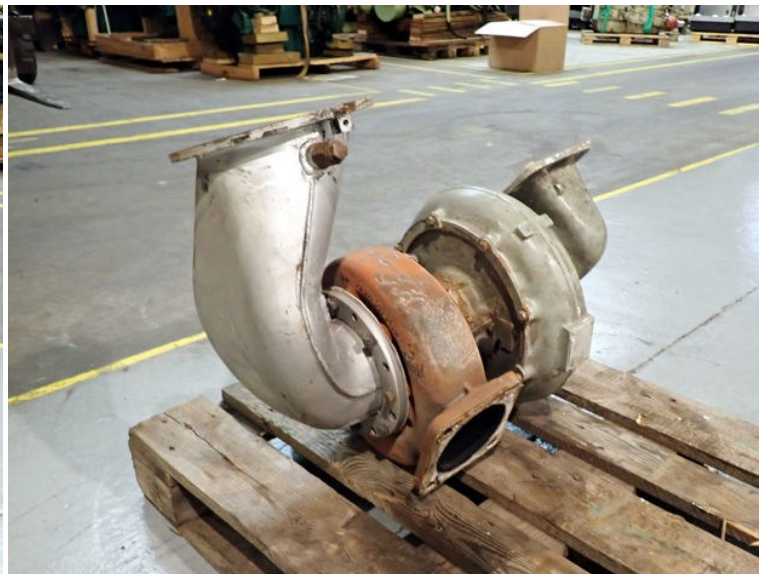

TC 37 - ABB / BBC

STATUS

På lager

REF. NR.

TC 37

MANUFACTURE

ABB / BBC

TYPE

RR 153

FROM ENGINE:

Turbo

REMARK

RR 153 M HZTL 109355 CA13 CC1 VA02 VG13 NA03 153 HZTL107172 AA10 AC01 WG04

BBC
BROWN BÖTLER

Abgas-turbolader
Exhaust Gas Turbocharger
Turbocompresseur de suralimentation

Typ RR153-12	n_{\max}	967 1/s
No. HT 369818	t_{\max}	750 °C
Specification SRRK 01		
V 02113	H 03209	W 010104
E 01109	L 512	