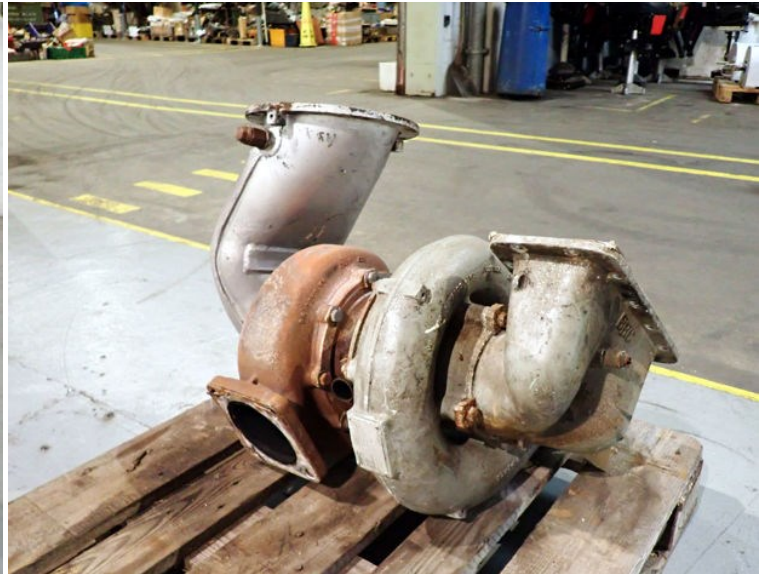

TC 37 - ABB / BBC

STATUS

På lager

REF. NR.

TC 37

MANUFACTURE

ABB / BBC

TYPE

RR 153

FROM ENGINE:

Turbo

REMARK

RR 153 M HZTL 109355 CA13 CC1 VA02 VG13 NA03 153 HZTL107172 AA10 AC01 WG04

BBC
BROWN BÖTLER

Abgas-turbolader
Exhaust Gas Turbocharger
Turbocompresseur de suralimentation

Typ RR153-12	n_{\max}	967 1/s
No. HT 369818	t_{\max}	750 °C
Specification SRRK 01		
V 02113	H 03209	W 010104
E 01109	L 512	