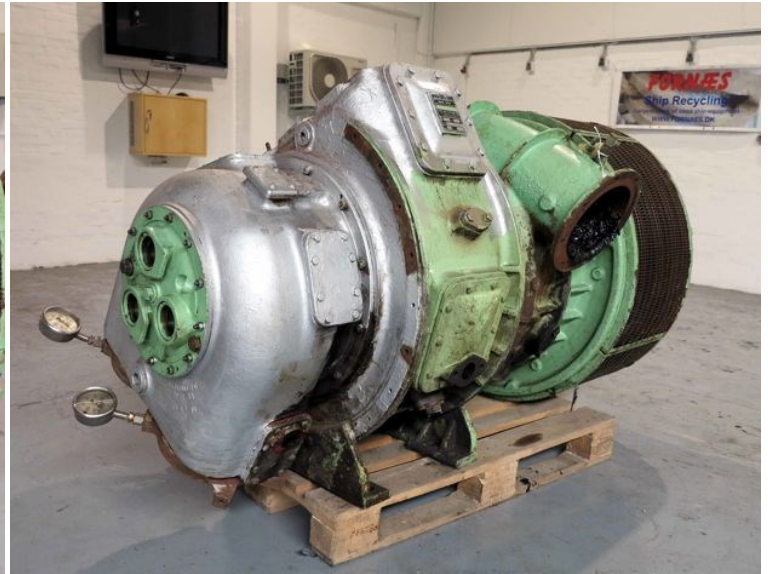

TC 58 - ABB / BBC

STATUS

På lager

REF. NR.

TC 58

MANUFACTURE

ABB / BBC

TYPE

VTR 401-2N

FROM ENGINE:

Turbo

REMARK

From MAK 552 G6T 31,3 II EA 217 WZ 2 inlets 17000 rpm

MAK 552.

AKTIENGESELLSCHAFT
BROWN, BOVERI & C^{IE}
BADEN - SCHWEIZ

BROWN BOVERI - ABGASTURBOLADER
TURBO - COMPRESSEUR DE SURALIMENTATION
EXHAUST GAS TURBO - CHARGER

HT 311257

Typ. VTR 401-2N

Specific.

66T 31,3

II EA 217

W Z

n_{max}

17000 /min

t_{max}

670

°C