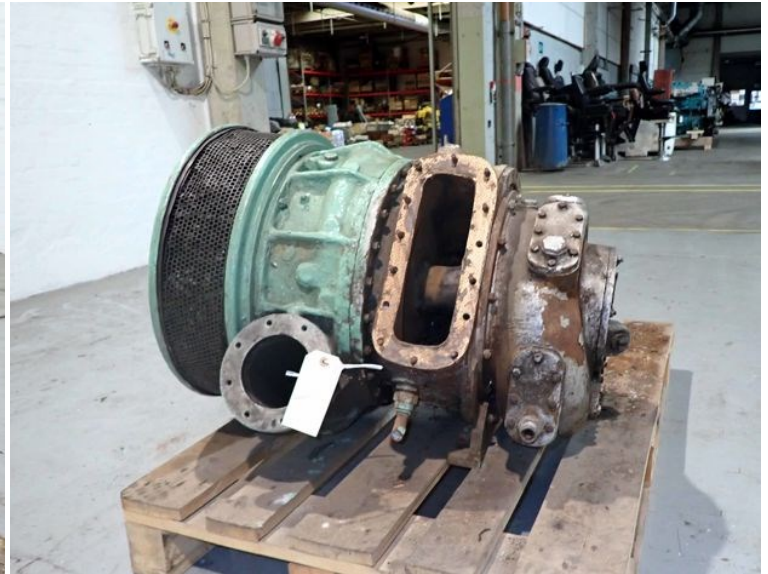

TC 61 - Napier

STATUS

På lager

REF. NR.

TC 61

MANUFACTURE

Napier

TYPE

MS 100

FROM ENGINE:

Turbo

REMARK

No 103/7888/14HG 20000rpm temp 1200g fahrenheit

NAPIER
TURBO-BLOWER

TYPE M.S. N° 100.

N° 103/7388/14HG

MAX. CONT. SPEED 20000 R.P.M.

MAX. SPEED 22500 R.P.M.

MAX. TEMP. 1200° F

PATENT APPLICATION
N° 20105/48