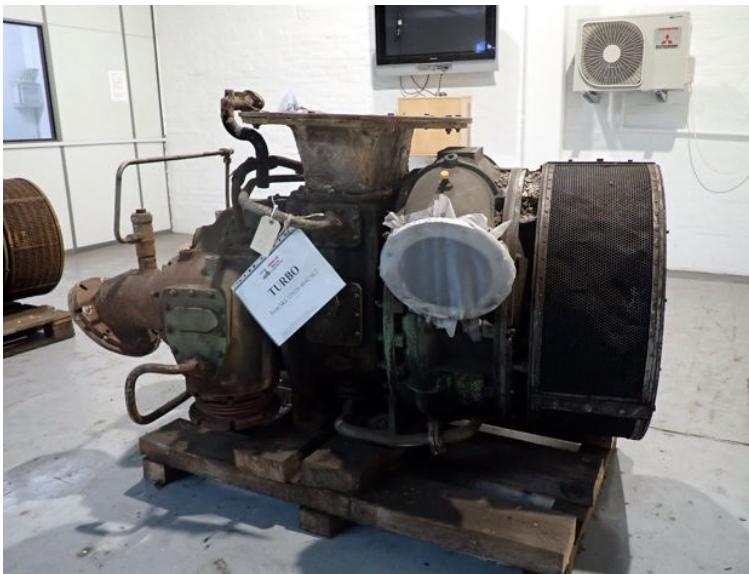

TC 63 - PBS (SKL) ?

STATUS

På lager

REF. NR.

TC 63

MANUFACTURE

PBS (SKL) ?

TYPE

??

FROM ENGINE:

Turbo

REMARK

SKL 12VDS 48/42 AL2

 **FORNÆS APS.**
alt køb & salg
samt ophug af Skibe og Udstyr

TURBO

Ex. RG 1