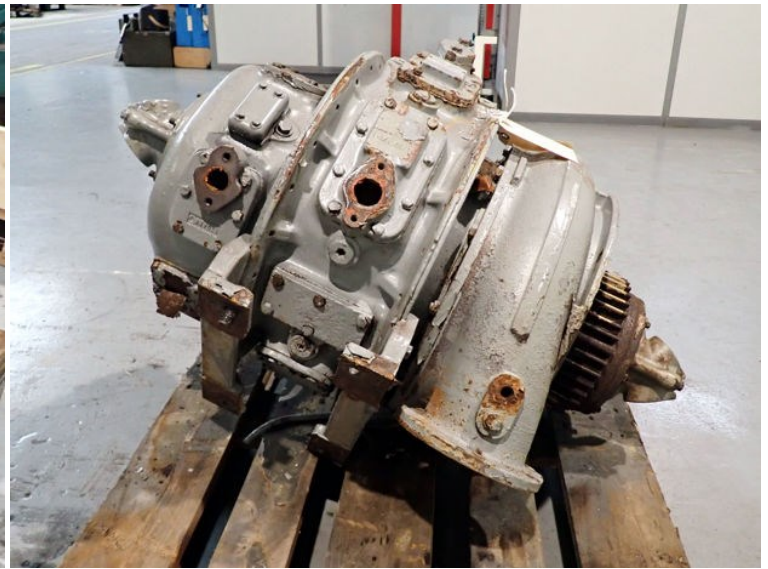

STATUS

På lager

REF. NR.

TC 86

MANUFACTURE

BBC

TYPE

VTR 201-2P

FROM ENGINE:

Deutz SBV 628

REMARK

HT 365498

BBC

BROWN BOVERI

Exhaust Turbocharger
Turbochargeur de gaz d'échappement

Typ VTR 201 - 2 P 36000 /min

No. HT 306498 650 C

Specification

F6K 13.3 CH 44 W3 PS

8