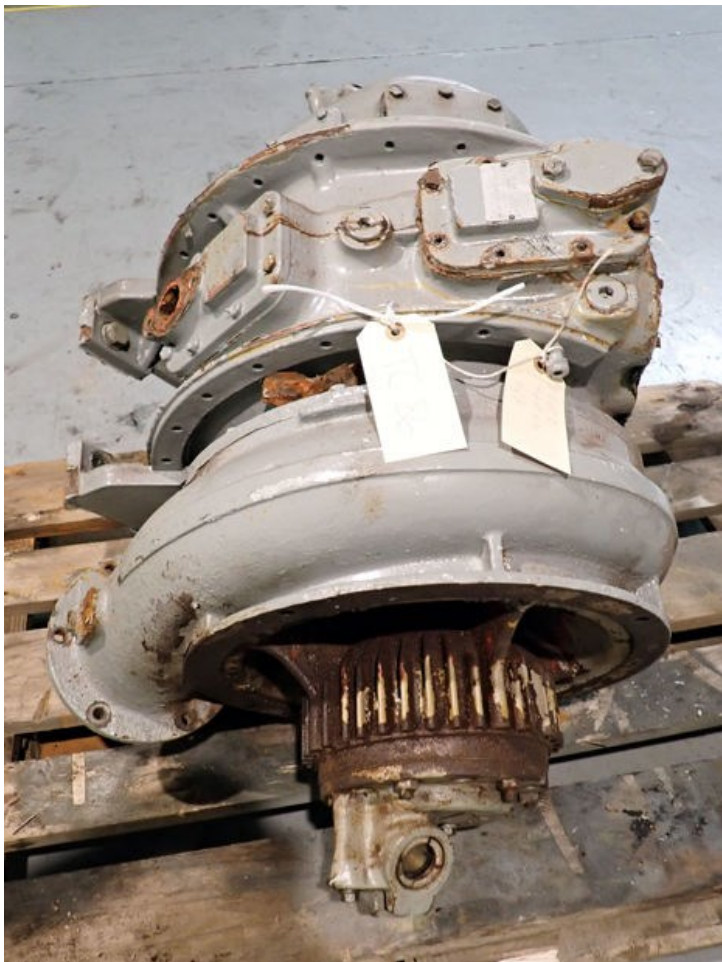

STATUS

På lager

REF. NR.

TC 86

MANUFACTURE

BBC

TYPE

VTR 201-2P

FROM ENGINE:

Deutz SBV 628

REMARK

HT 365498

BBC

BROWN BOVERI

Exhaust Turbocharger
Turbochargeur de gaz d'échappement

Typ VTR 201 - 2 P 36000 /min

No. HT 306498 650 C

Specification

F6K 13.3 CH 44 W3 PS

8