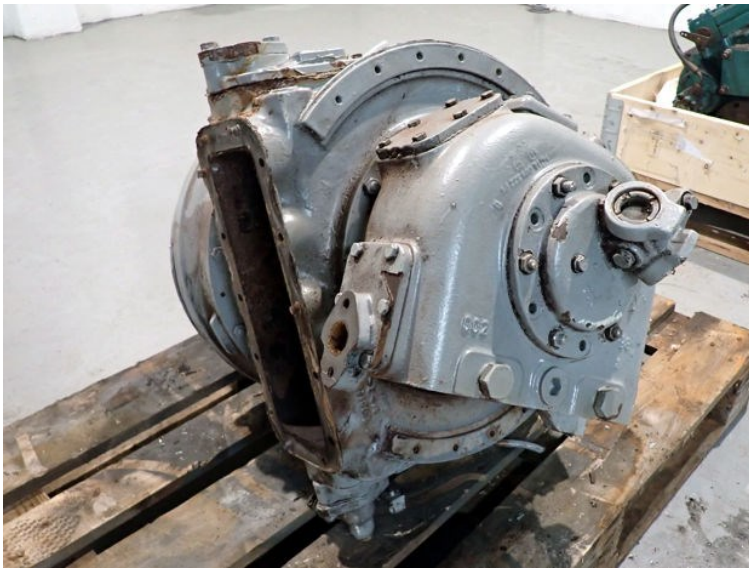

STATUS

På lager

REF. NR.

TC 86

MANUFACTURE

BBC

TYPE

VTR 201-2P

FROM ENGINE:

Deutz SBV 628

REMARK

HT 365498

BBC

BROWN BOVERI

Exhaust Turbocharger
Turbochargeur de gaz d'échappement

Typ VTR 201 - 2 P 36000 /min

No. HT 306498 650 C

Specification

F6K 13.3 CH 44 W3 PS

8