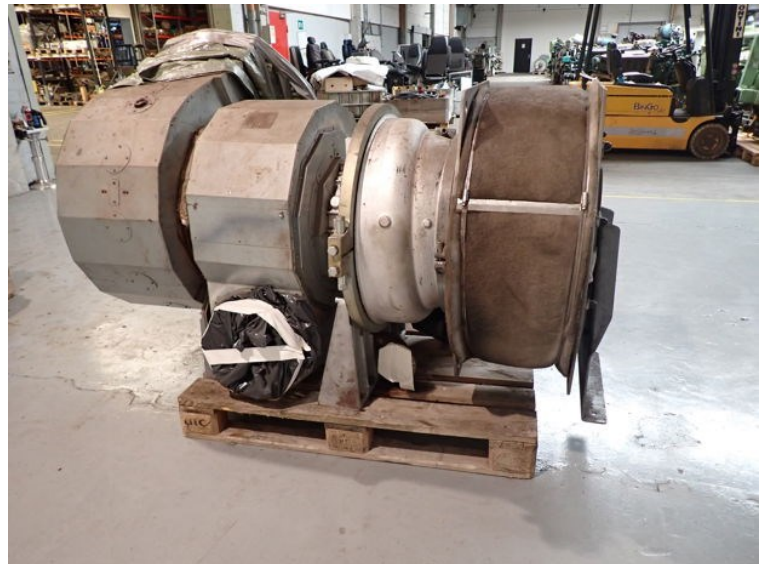

STATUS

På lager

REF. NR.

TC 88

MANUFACTURE

ABB

TYPE

VTR 251 2P

FROM ENGINE:

Turbo

REMARK Serial HT 368690. F6K17711CHW3PS. 28500 rpm, 650 C. (From MaK 8M332, serial 33589)

 **FORNÆS APS.**
alt køb & salg
samt ophug af Skibe og Udstyr

ABB VTR 251 2P
Serial: HT 368690
Specifikation: F6K17711CH86W3PS
Max speed: 28500 Rpm
Max turbine temp: 650
Test: ZCH85-0756

From MaK 8M332 engine, Serial: 33589