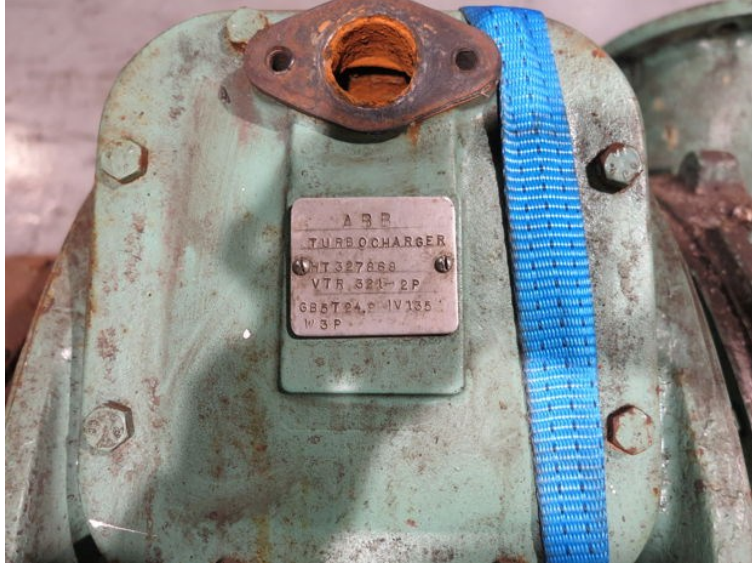

STATUS

På lager

REF. NR.

TC107

MANUFACTURE

ABB

TYPE

VTR 321-2P

FROM ENGINE:

Turbo

REMARK

HT 327868

A B B
TURBOCHARGER
NT 327888
VTR 324-2P
685724, 1V135
W 3 P