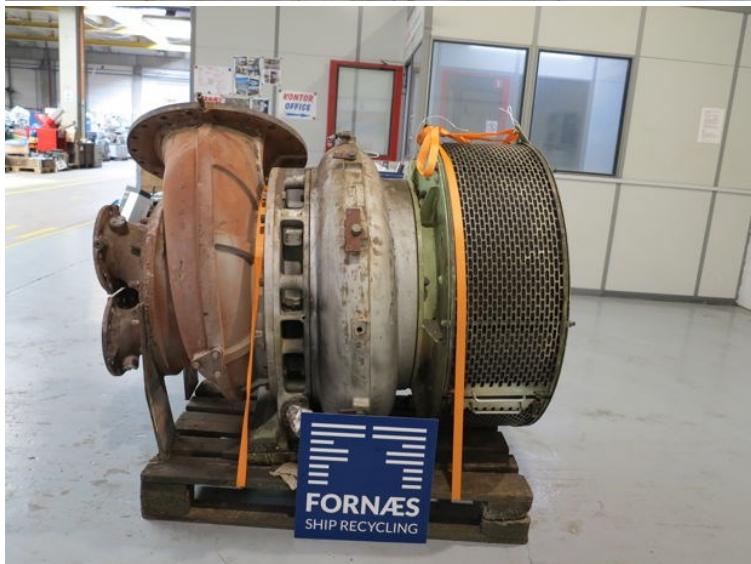

# TC117 - Napier

STATUS

På lager

REF. NR.

TC117

MANUFACTURE

Napier

TYPE

357 C

FROM ENGINE:

Turbo

NAPIER TURBOCHARGERS  
TYPE NAPIER 357C FRAME LETTER EI  
SPECIFICATION 4951 881 93K  
SERIAL No. 701151  
MAX. SPEED 23600 R.P.M.  
MAX. TEMP. 650 °C  
ALTERATION No.

M	K	1	2	3	4	5	6	7	8	9	10	11	12	13	14
15	16	17	18	19	20	21	22	23	24	25	26	27	28		