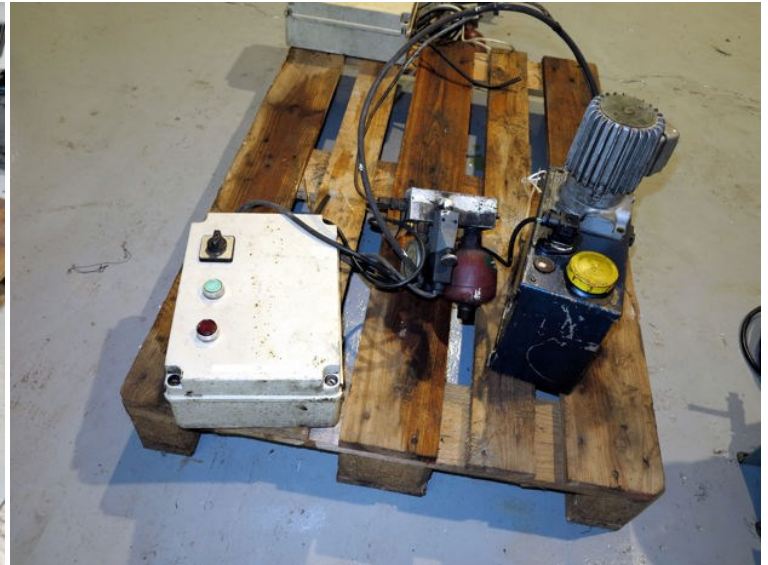

MZ 0,5-08E/B

SERIE

AB0613969-001-00-002

REMARKS

Beka. Motor 0,08 kW, 50/60 hz, 1350/1600 rpm

YEAR

2010

BEKA BAIER + KÖPPEL GMBH + CO
Made in Germany Beethovenstr. 14
91257 Pegnitz www.beka-lube.de
No: AB0613969-001-00-002 Date: 08-2010
Type: MZ 0,5-08 E/B 3003 Q/U = 0,36 cm³