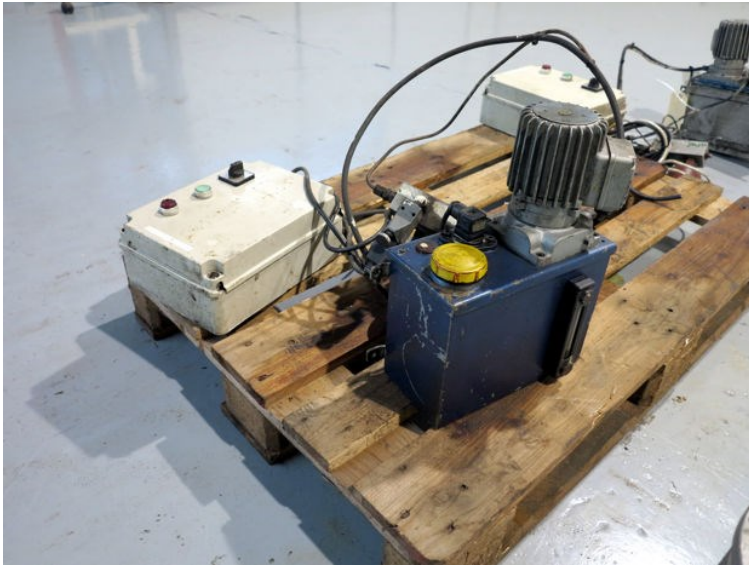

VP135 - Beka Baier-Köppel

STATUS

På lager

REF. NR.

VP135

MANUFACTURE

Beka Baier-Köppel

TYPE

MZ 0,5-08E/B

SERIE

AB0613969-001-00-002

REMARKS

Beka. Motor 0,08 kW, 50/60 hz, 1350/1600 rpm

YEAR

2010

BEKA BAIER + KÖPPEL GMBH + CO
Made in Germany Beethovenstr. 14
91257 Pegnitz www.beka-lube.de
No: AB0613969-001-00-002 Date: 08-2010
Type: MZ 0,5-08 E/B 3003 Q/U = 0,36 cm³