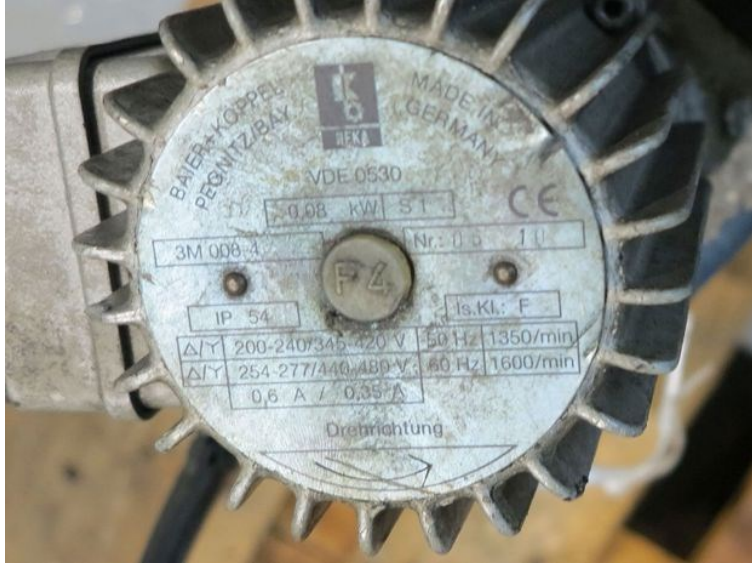

VP135 - Beka Baier-Köppel

STATUS

På lager

REF. NR.

VP135

MANUFACTURE

Beka Baier-Köppel

TYPE

MZ 0,5-08E/B

SERIE

AB0613969-001-00-002

REMARKS

Beka. Motor 0,08 kW, 50/60 hz, 1350/1600 rpm

YEAR

2010

BEKA BAIER + KÖPPEL GMBH + CO
Made in Germany Beethovenstr. 14
91257 Pegnitz www.beka-lube.de
No: AB0613969-001-00-002 Date: 08-2010
Type: MZ 0,5-08 E/B 3003 Q/U = 0,36 cm³

BAIERA-KÖPPEL
PERGNITZ/BAY

MADE IN
GERMANY

VDE 0530

0,08 kW SI

3M 008-4

Nr.: 0 8 1 U

IP 54

Is.Kl.: F