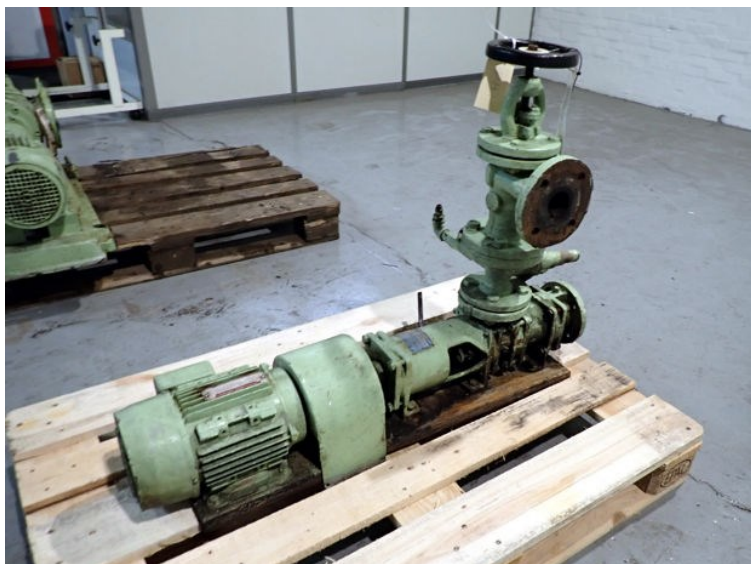

# VP147 - Mono Merlin Pump

STATUS

På lager

REF. NR.

VP147

MANUFACTURE

Mono Merlin Pump

TYPE

CAB12H1R5/H1

SERIE

30/133338

REMARKS

Elmotor: Brook Crompton . 1,1 kW, 60 hz, 1100 rpm, 440 v

**MONO MERLIN PUMP**

TYPE AB12H1R5/H1

30/133338