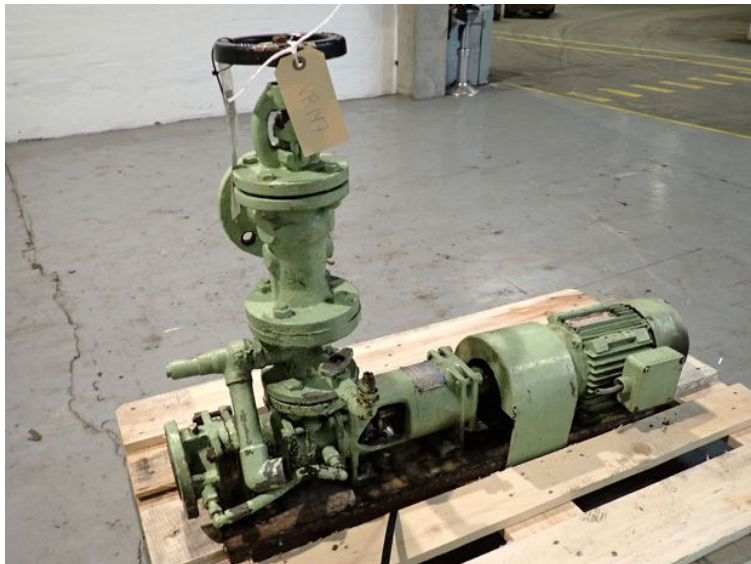

# VP147 - Mono Merlin Pump

STATUS

På lager

REF. NR.

VP147

MANUFACTURE

Mono Merlin Pump

TYPE

CAB12H1R5/H1

SERIE

30/133338

REMARKS

Elmotor: Brook Crompton . 1,1 kW, 60 hz, 1100 rpm, 440 v

**MONO MERLIN PUMP**

TYPE AB12H1R5/H1

30/133338