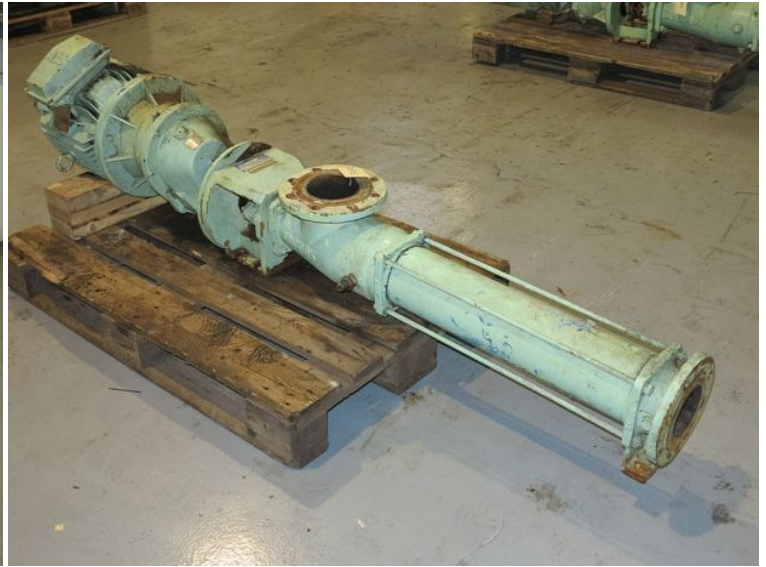

VP163 - Seepex

STATUS

På lager

REF. NR.

VP163

MANUFACTURE

Seepex

TYPE

RF/100/1

SERIE

18688

REMARKS

Per Gjerdrum type BN 35-6L year 2001, 3 Bar 9,5 kW. ABB el-motor.

Seeberger GmbH + Co
 Scharnhöfstrasse 33
 D-46240 Bottrop
 Phone 02041.996-0
 Fax 02041.96200

seepex

Geared Motor