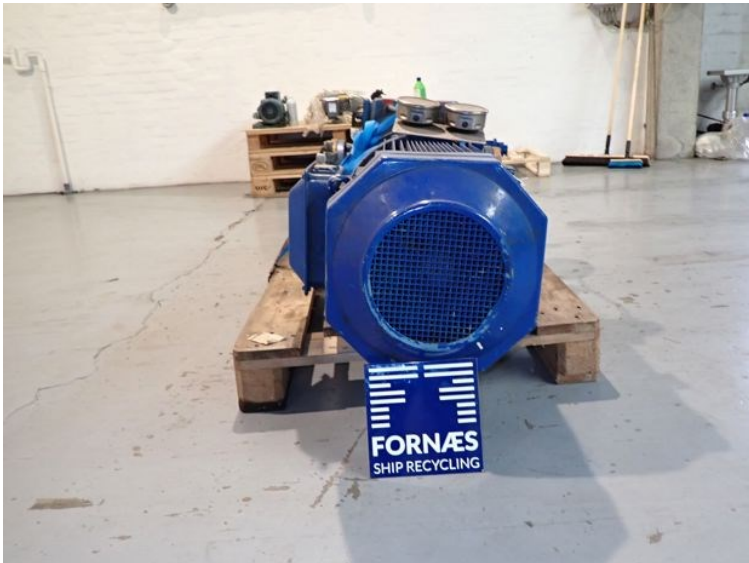

BT LV 110T2

SERIE

389282

REMARKS

ABB 22KW 75 M3/h h 50m

YEAR

2011

ABB Motors CE