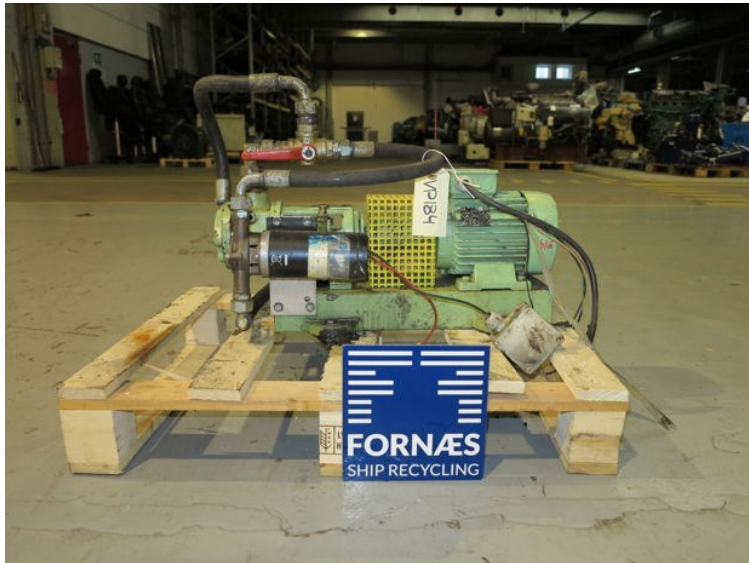

VP184 - K.E Jepsen

STATUS

På lager

REF. NR.

VP184

MANUFACTURE

K.E Jepsen

TYPE

R35 GZ47B

SERIE

V3124

REMARKS

Vem K21R 90 S 4

YEAR

2008

CE		VEM Motoren Thurn GmbH		EFF2	
Made in Germany		K21R 80 2.4			
0702188010710R	IP 55	p 3	-Mot		
IM B3	cosφ	0.79/0.77	15.5	kg	
50Hz	1.1	KW	60Hz	1.3	KW
230 / 400 V			275 / 480	V	
4.55 / 2.62	A		4.65 / 2.65	A	
1400	1420	min.	1700	1720	min.
50Hz 220 ... 240	/ 380 ... 420	V	4.75 / 2.7	A	
60Hz 230 ... 250	/ 440 ... 500	V	4.55 / 2.7	A	
DIN EN 60034-1					