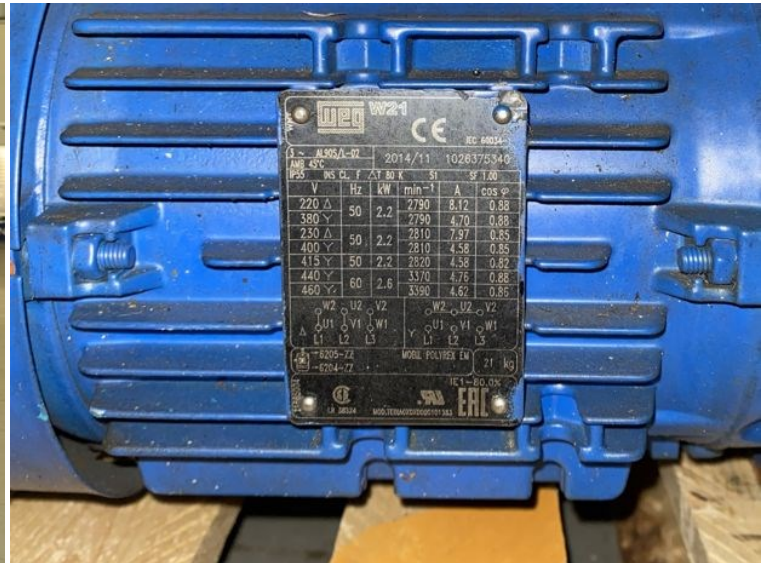

BT-HM 38D4

SERIE

456366

REMARKS

Weg el-motor. 50/60 Hz, 2790-3390 rpm.

YEAR

2016

azcue
TYPE BT-HM 38D4
N: 456366
Q: 15 m³/h.H: 20 m