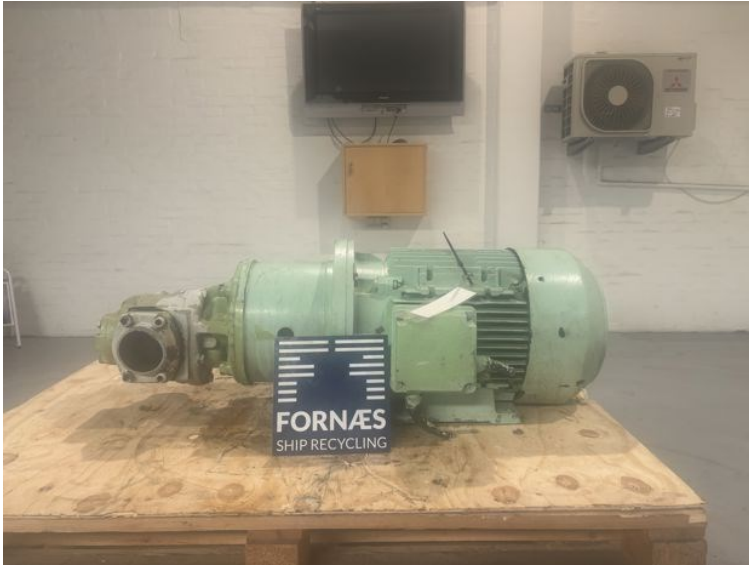

# VP207 - Kracht

STATUS

På lager

REF. NR.

VP207

MANUFACTURE

Kracht

TYPE

KF5/315H10B POA ODP2/197

KRACHT D-58791 Werdohl  
KFE/315K106 POA 00P2/197

Vg	315	cm <sup>3</sup> /r	p	bar
n		1/min	p	KW