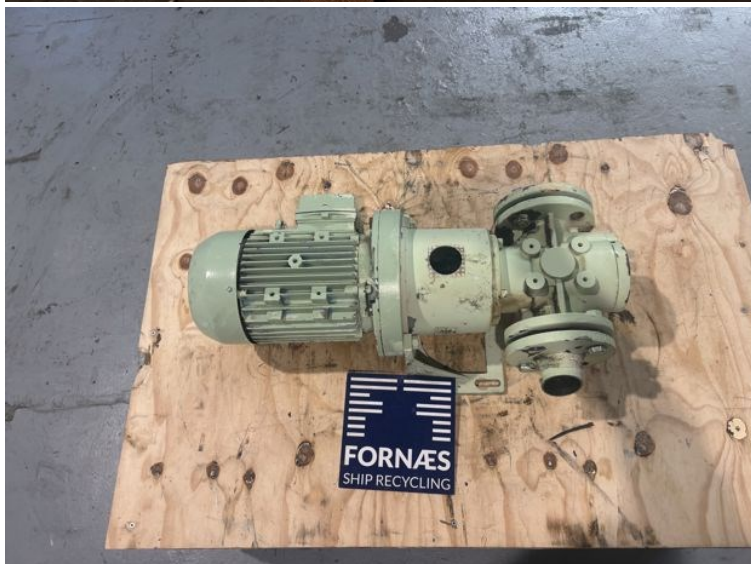

# VP216 - Kral

STATUS

På lager

REF. NR.

VP216

MANUFACTURE

Kral

TYPE

KF105.3A1 A11BKU1

REMARKS

2,61 KW

YEAR

2002

cos φ	rpm	ISO Cl. F
Hz	A	IP 55
Conn. Δ/Y	V	ST
Type	KW	NR.

MOTOR

CE