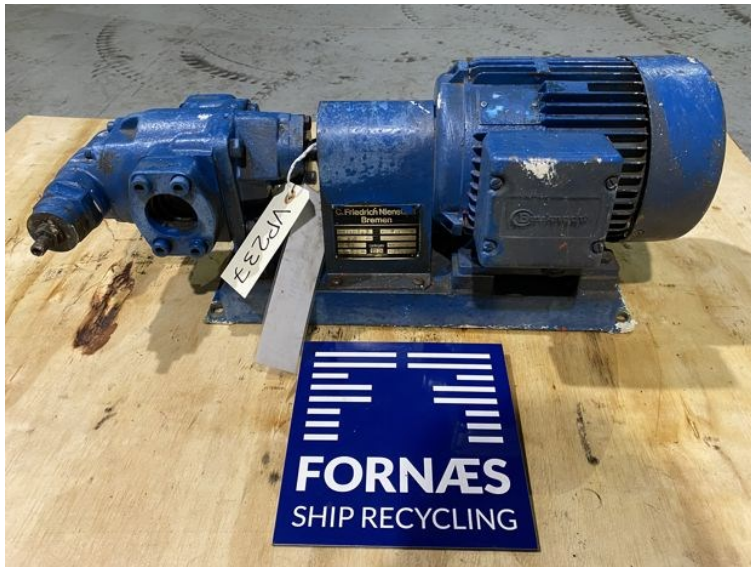

VP237 - Kracht

STATUS

På lager

REF. NR.

VP237

MANUFACTURE

Kracht

TYPE

KF3/100B

REMARKS

400 V, 50 Hz

YEAR

1984

C. Friedrich Nienstaedt Bremen

Type KF3/100 B

N 1,1 KW

Q 8,0 m³/h

H 15

Lieferjahr

Pp.Nr.

n 1450 Min.

1984

A.Nr. P30057