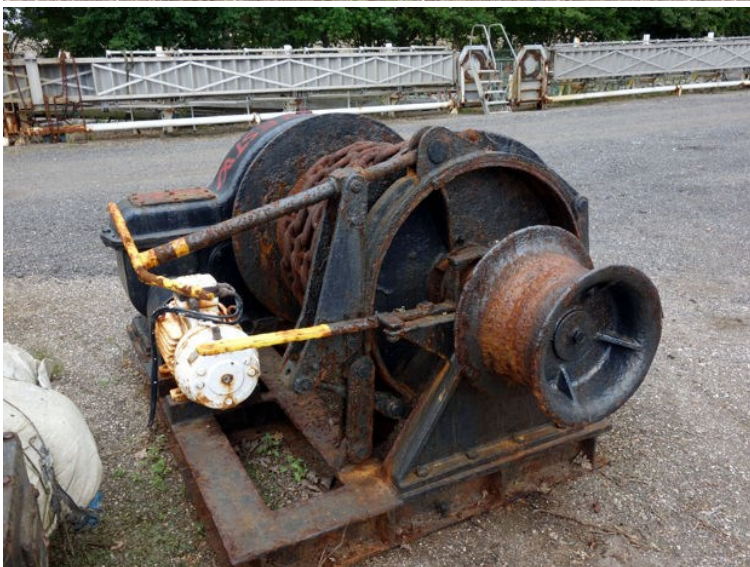

STATUS

På lager

REF. NR.

W1042

LENGTH CM.

100

DIAMETER CM.

100

TOTAL DIM. CM

140*220

TOTAL HEIGHT

125

MOTORTYPE

EL

PILSEN HAM 20
SOKKEN
Nennleistung 16
Nennleistung 160
Nennleistung 1.16 120
Aus 9.3
Off 1.8
No. 982 450 847 687
Jahr/Built 18/03/06
1283 UP 22 IV C