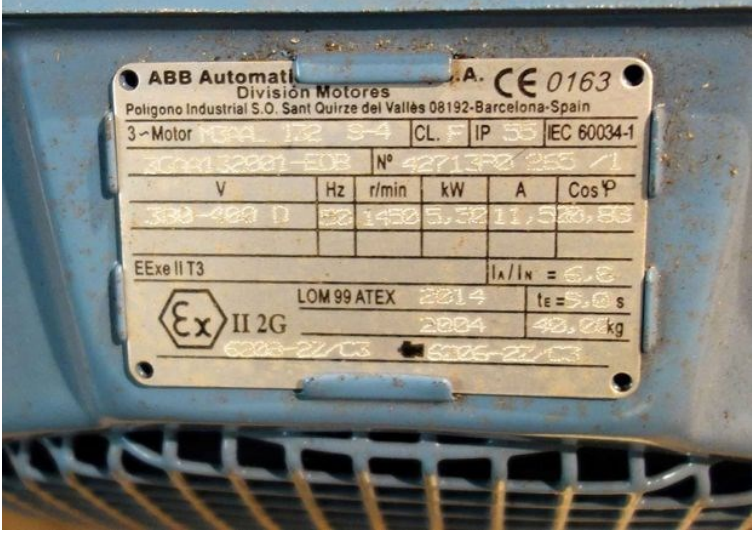

ABB - M2AA 132 S4

STATUS	Available
REF. NUMBER	EL1051
MANUFACTURE	ABB
TYPE	M2AA 132 S4
MOTOR NR.	unused
KW	50
RPM	1450
VOLT	360/400

ABB Automati A. CE 0163
Divisió Motors
Poligono Industrial S.O. Sant Quirze del Vallés 08192-Barcelona-Spain

3~Motor ~~32001-EDB~~ 172 54 CL. F IP 55 IEC 60034-1
Nº 4271392 255 /1

V	Hz	r/min	kW	A	Cos φ
330-400 V	50	1450	5.52	11.520	0.83

EExe II T3 $I_A/I_N = 6.6$

LOM 99 ATEX 2014 $t_e = 5.0$ s
2004 40.0 kg
6002-21/C3 6006-21/C3