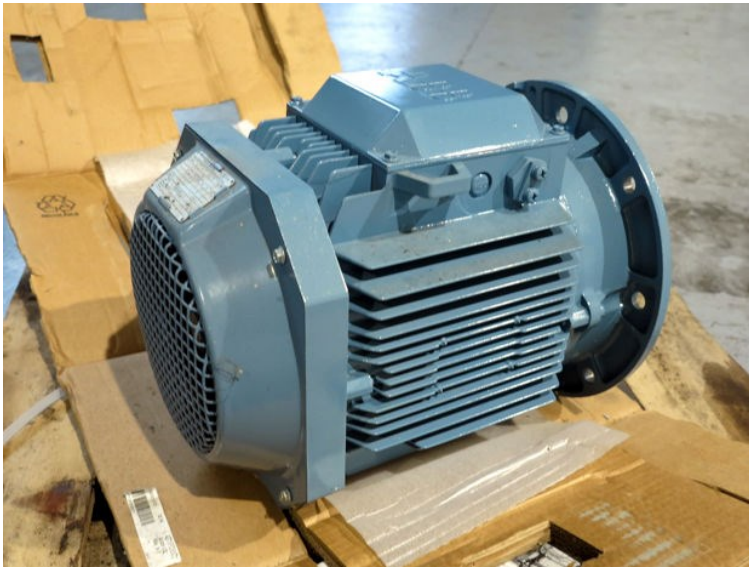

EL1051 - ABB

STATUS

Available

REF. NUMBER

EL1051

MANUFACTURE

ABB

TYPE

M2AA 132 S4

MOTOR NR.

Brand New

KW

50

RPM

1450

VOLT

360/400