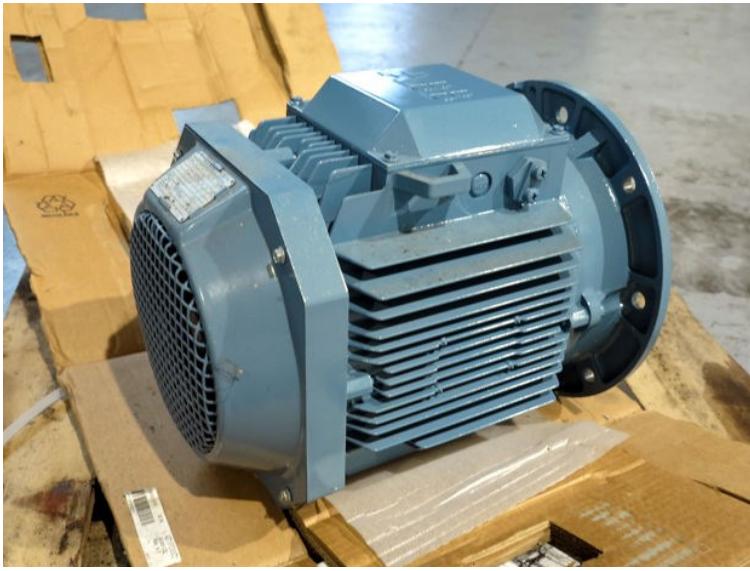

ABB - M2AA 132 S4

STATUS	Available
REF. NUMBER	EL1051
MANUFACTURE	ABB
TYPE	M2AA 132 S4
MOTOR NR.	unused
KW	50
RPM	1450
VOLT	360/400

ABB Automati A. CE 0163
Divisió Motors
Poligono Industrial S.O. Sant Quirze del Vallés 08192-Barcelona-Spain

3~Motor ~~32001-EDB~~ 172 54 CL. F IP 55 IEC 60034-1
Nº 4271392 255 /1

V	Hz	r/min	kW	A	Cos φ
330-400 V	50	1450	5.52	11.520	0.83

EExe II T3 $I_A/I_N = 6.6$

LOM 99 ATEX 2014 $t_e = 5.0$ s
2004 40.0 kg
6002-21/C3 6006-21/C3