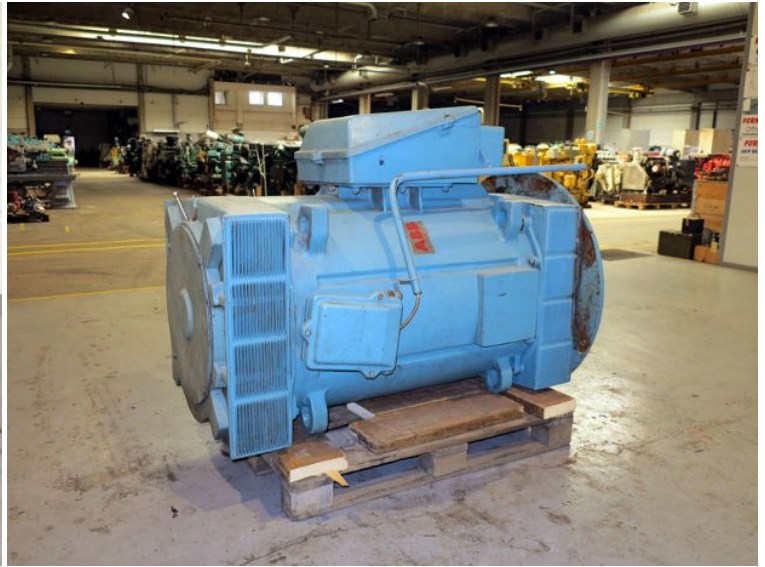

EL1372 - ABB

STATUS	Available
REF. NUMBER	EL1372
MANUFACTURE	ABB
TYPE	PNCB 400 M6V1
MOTOR NR.	348269/1
KW	590
RPM	1191
VOLT	440
HZ	60
REMARKS	Ex Western Patriot

ABB ABB Drives
SEA BROWN ROVER A.C. Motor / Moteur C.A.

ROTOR EQUILIBRE AVEC 1/2 CLAVETTE
 BALANCED ROTOR WITH 1/2 KEY
 LAUFER MIT HALBKELL AUSGEWÜCHTET

4A53377