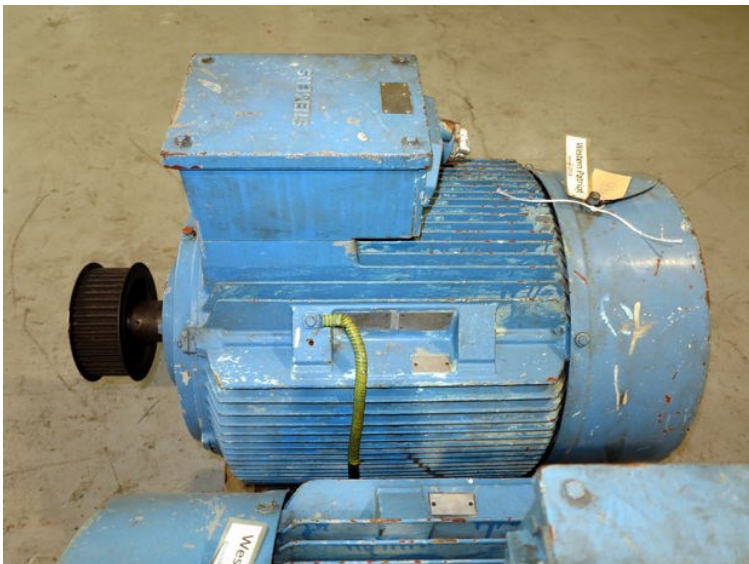

EL1373 - Siemens

STATUS	Available
REF. NUMBER	EL1373
MANUFACTURE	Siemens
TYPE	1LA6 283-4SA80Z 280M
MOTOR NR.	464886/1992
KW	95
RPM	1780
VOLT	440
HZ	60
REMARKS	Ex Western Patriot

Stillstar Heizung
Anti-condensation heating

Typ

220 V

28 W

No 4 454886