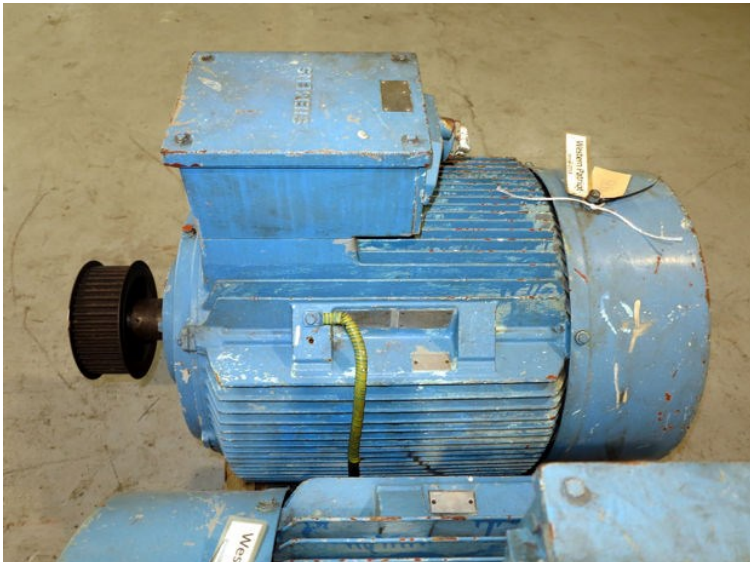

Siemens - 1LA6 283-4SA80Z 280M

STATUS	Available
REF. NUMBER	EL1373
MANUFACTURE	Siemens
TYPE	1LA6 283-4SA80Z 280M
MOTOR NR.	464886/1992
KW	95
RPM	1780
VOLT	440
HZ	60
REMARKS	Vessel: Western Patriot

Stillstandheizung
Anti-condensation heating

Typ

220 V

28 W

No. 4 454886