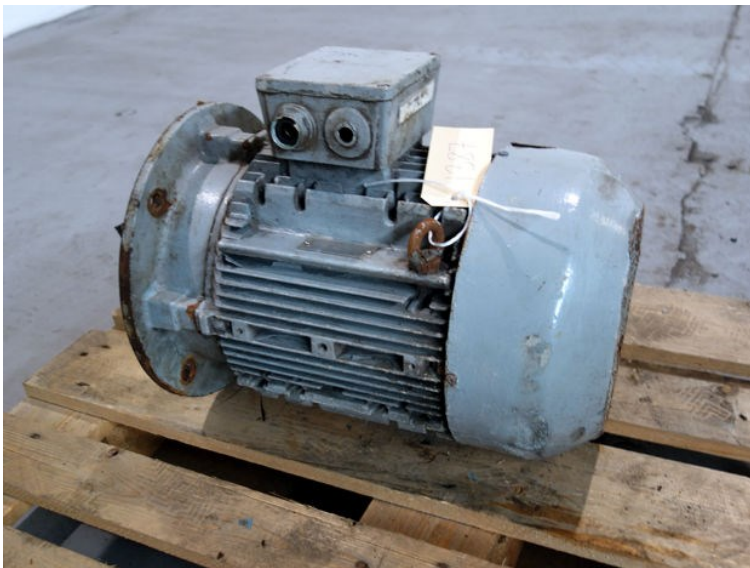

EL1387 - Siemens

STATUS	Available
REF. NUMBER	EL1387
MANUFACTURE	Siemens
TYPE	1LA5166-4CA/1
KW	15
RPM	1455/1755
VOLT	380/440
HZ	50/60

SIEMENS

MADE IN GERMANY

50 Hz 360/660 V Δ/Y

50/23 A

cos φ 0.85

DE 0550

IM B5

15 kW

1455 /rpm

SF → 1.15

N.E. C810 2080 39 012

IP 54 Rot. FL 16 LCI F

60 Hz 440 V Δ

cos φ 0.84