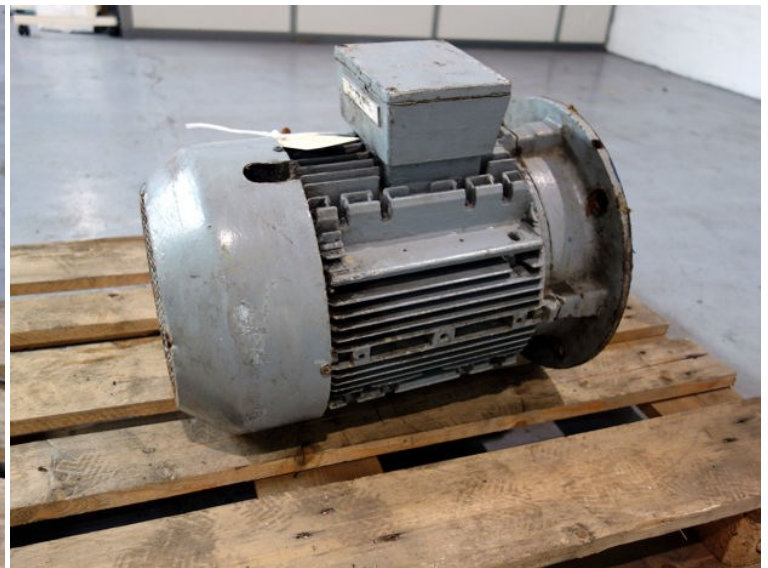

EL1387 - Siemens

STATUS	Available
REF. NUMBER	EL1387
MANUFACTURE	Siemens
TYPE	1LA5166-4CA/1
KW	15
RPM	1455/1755
VOLT	380/440
HZ	50/60

SIEMENS

MADE IN GERMANY

50 Hz 360/660 V Δ/Y

50/23 A

cos φ 0.85

DE 0550