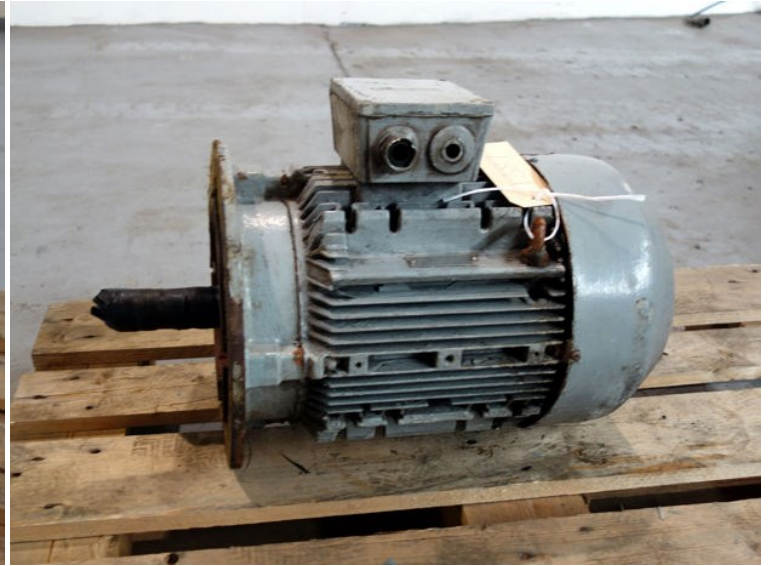

EL1387 - Siemens

STATUS	Available
REF. NUMBER	EL1387
MANUFACTURE	Siemens
TYPE	1LA5166-4CA/1
KW	15
RPM	1455/1755
VOLT	380/440
HZ	50/60

SIEMENS

MADE IN GERMANY

50 Hz 360/660 V Δ/Y

50/23 A

cos φ 0.85

DE 0550

IM B5

15 kW

1455 /rpm

SF → 1.15

N.E. C810 2080 39 012

IP 54 Rot. FL 16 LCI F

60 Hz 440 V Δ

cos φ 0.84