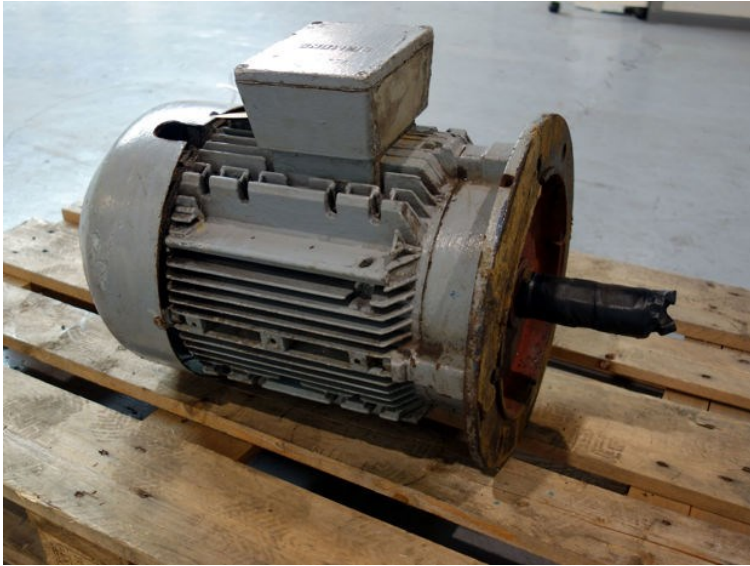

EL1387 - Siemens

STATUS	Available
REF. NUMBER	EL1387
MANUFACTURE	Siemens
TYPE	1LA5166-4CA/1
KW	15
RPM	1455/1755
VOLT	380/440
HZ	50/60

SIEMENS

MADE IN GERMANY

50 Hz 360/660 V Δ/Y

50/23 A

cos φ 0.85

DE 0550

IM B5

15 kW

1455 /rpm

SF → 1.15

N.E. C810 2080 39 012

IP 54 Rot. FL 16 LCI F

60 Hz 440 V Δ

cos φ 0.84