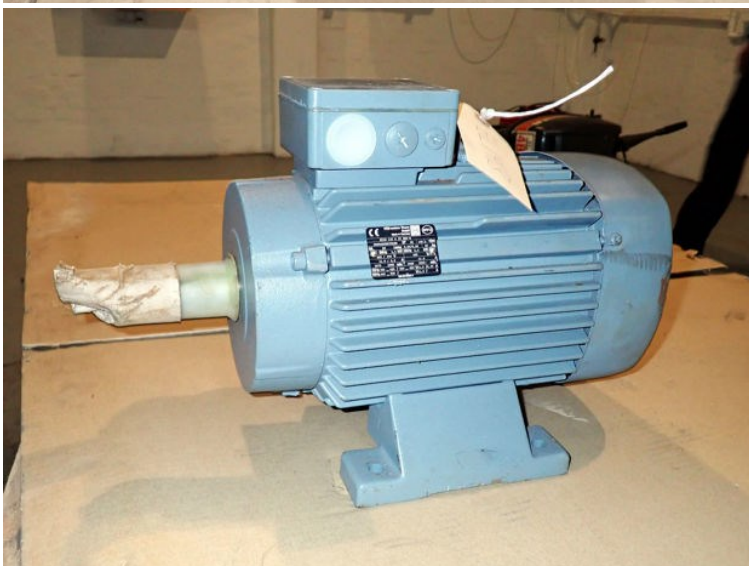

EL1418 - VEM

STATUS

Available

REF. NUMBER

EL1418

MANUFACTURE

VEM

TYPE

K21R 132 S2TFNS-K

MOTOR NR.

0885449003004H

KW

5,5 / 6,6

RPM

2900 / 3505

VOLT

400 / 480

HZ

50/60