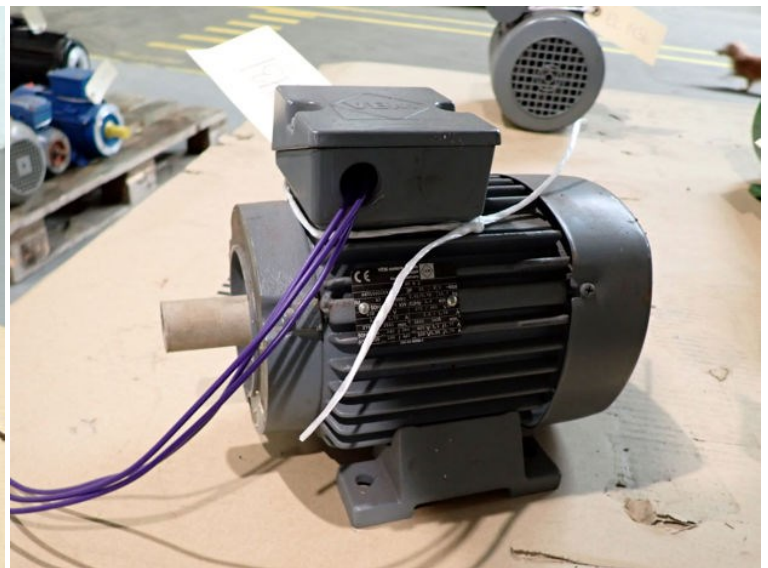

EL1431 - VEM

STATUS	Available
REF. NUMBER	EL1431
MANUFACTURE	VEM
TYPE	K21R 80 K2
MOTOR NR.	0671560059706H
KW	0,75 / 0,9
RPM	2795 / 3400
VOLT	230 / 400
HZ	50 / 60

CE		VEM motors Thurm GmbH		Made in Germany		VEM	
K21R 80 K 2							
0671560059706H		IP 55		F 3		~Mot	
IM B3		cosφ 0,81/0,78		10,7 kg			
50Hz 0,75 kW		60Hz 0,9 kW					
230 / 400 V		275 / 480 VΔ					
2,99 / 1,72 A		3,0 / 1,74 A					
2795 min. ⁻¹		2845 min. ⁻¹		3400 min. ⁻¹		3455 min. ⁻¹	
50Hz 220 ... 240 / 380 ... 420 V		3,1 / 1,77 A					
60Hz 255 ... 290 / 440 ... 500 V		3,05 / 1,75 A					
DIN EN 60034-1							