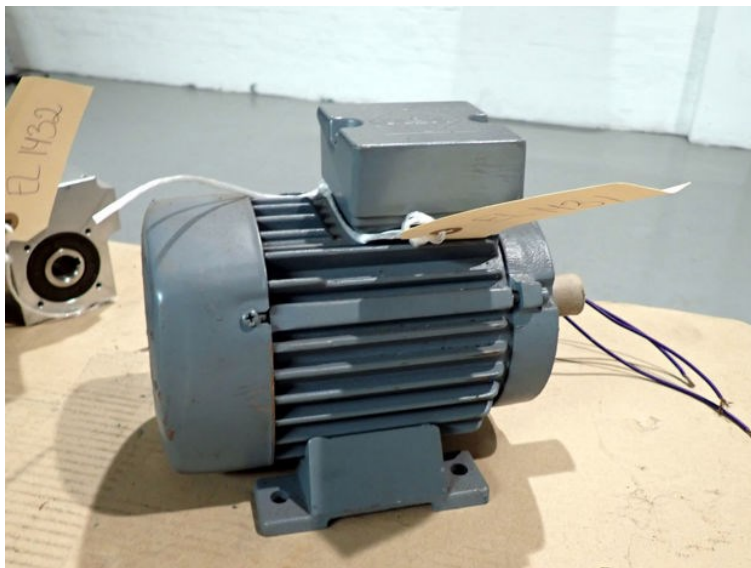

EL1431 - VEM

STATUS	Available
REF. NUMBER	EL1431
MANUFACTURE	VEM
TYPE	K21R 80 K2
MOTOR NR.	0671560059706H
KW	0,75 / 0,9
RPM	2795 / 3400
VOLT	230 / 400
HZ	50 / 60

CE		VEM motors Thurm GmbH		Made in Germany		VEM	
K21R 80 K 2							
0671560059706H		IP 55		F 3		~Mot	
IM B3		cosφ 0,81/0,78		10,7 kg			
50Hz 0,75 kW		60Hz 0,9 kW					
230 / 400 V		275 / 480 VΔ					
2,99 / 1,72 A		3,0 / 1,74 A					
2795 min. ⁻¹		2845 min. ⁻¹		3400 min. ⁻¹		3455 min. ⁻¹	
50Hz 220 ... 240 / 380 ... 420 V		3,1 / 1,77 A					
60Hz 255 ... 290 / 440 ... 500 V		3,05 / 1,75 A					
DIN EN 60034-1							