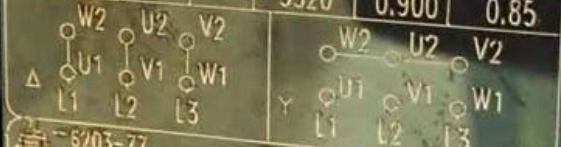

Weg - AL71-02

STATUS	Available
REF. NUMBER	EL1437
MANUFACTURE	Weg
TYPE	AL71-02
MOTOR NR.	27FEV08
KW	0,37 / 0,42
RPM	2700/ 3320
VOLT	220/380
HZ	50/60

VOE 0530
IEC 60034

3 AL71-02

27FEV08 1000636843

IP55 Δ F S1 SF1.00 AMB40°C

V	Hz	kW	min ⁻¹	A	cos φ
220 Δ	50	0.37	2700	1.63	0.89
380 Y			2700	-0.943	0.89
230 Δ	50	0.37	2730	1.62	0.85
400 Y			2730	0.929	0.85
415 Y	50	0.37	2750	0.948	0.81
440 Y			3295	0.913	0.88
460 Y	60	0.42	3320	0.900	0.85