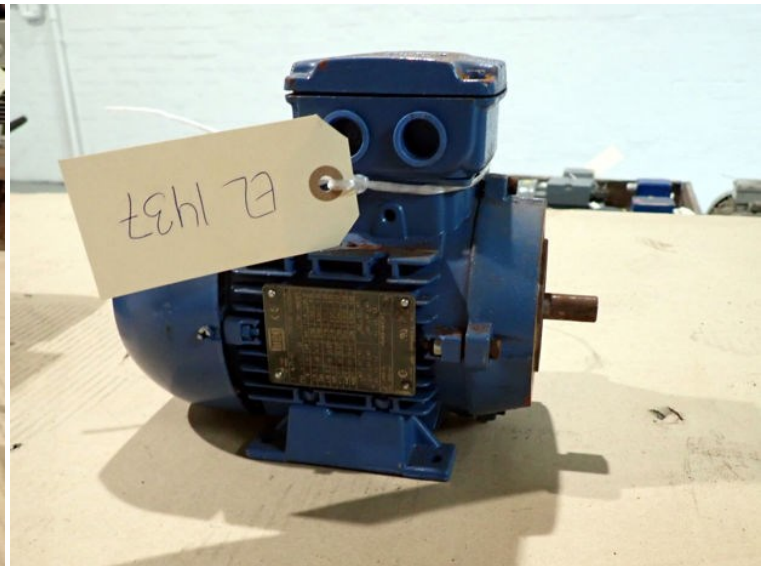

EL1437 - Weg

STATUS	Available
REF. NUMBER	EL1437
MANUFACTURE	Weg
TYPE	AL71-02
MOTOR NR.	27FEV08
KW	0,37 / 0,42
RPM	2700/ 3320
VOLT	220/380
HZ	50/60

VOE 0530
IEC 60034

3 AL71-02

27FEV08 1000636843

IP55 Δ F S1 SF1.00 AMB40°C