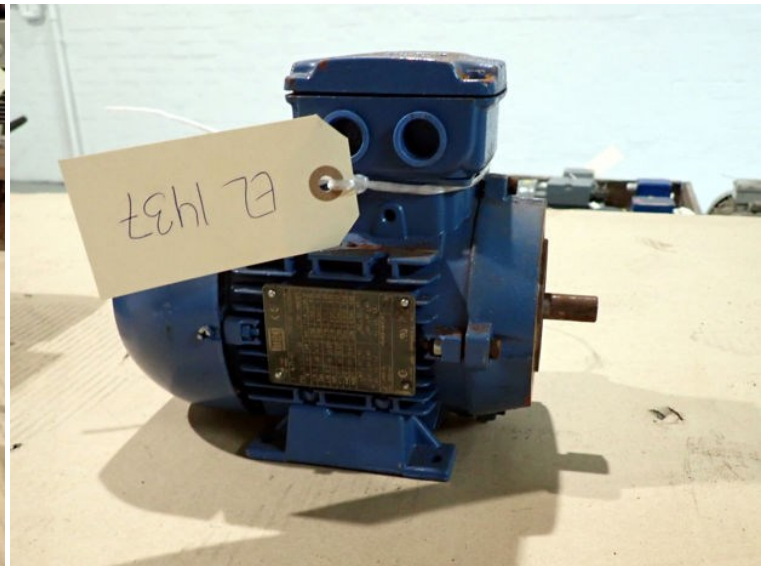

Weg - AL71-02

STATUS	Available
REF. NUMBER	EL1437
MANUFACTURE	Weg
TYPE	AL71-02
MOTOR NR.	27FEV08
KW	0,37 / 0,42
RPM	2700/ 3320
VOLT	220/380
HZ	50/60

VOE 0530
IEC 60034

3 AL71-02

27FEV08 1000636843

IP55 Δ F S1 SF1.00 AMB40°C