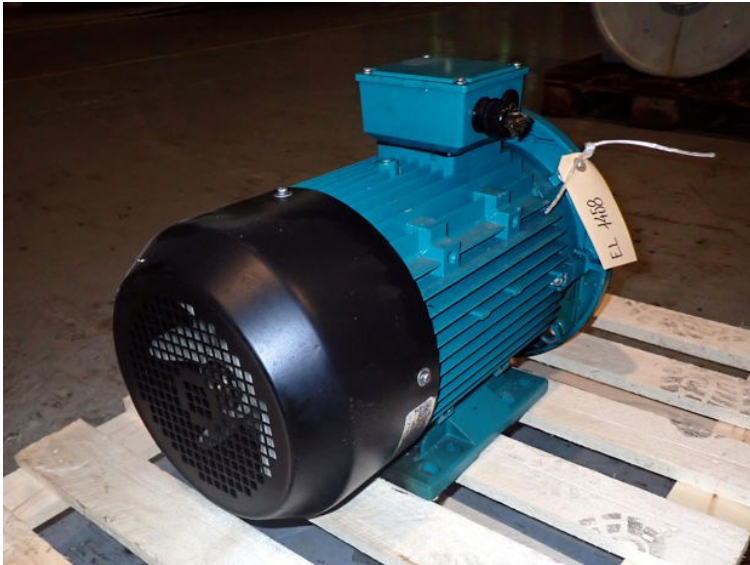

# Brook - P-DA132MA-H 54KG

STATUS	Available
REF. NUMBER	EL1458
MANUFACTURE	Brook
TYPE	P-DA132MA-H 54KG
KW	7,5 / 8,63
RPM	1460/1750
VOLT	400/460
HZ	50/60

132P500007 170N15320N3400  
 DE 62062203 USE 62057203

**BROOK CROMPTON**  
 HUDDERSFIELD UK **CE**

TYPE P-DATUMS (5400)		DUTY S1		YR 17
50Hz	IE 3	60Hz	IE	
kW 7.50		kW 8.83		
V 400/690		V 460/800		
A 14.80/8.26		A 14.80/8.26		
r/min 1460		r/min 1750		IP 55
PH COS $\phi$ 0.84	CLASS F	AMB 30	$^{\circ}$ C RISE 90	K/DIAG NORM
A.C. MOTOR IEC 60034		33193346		