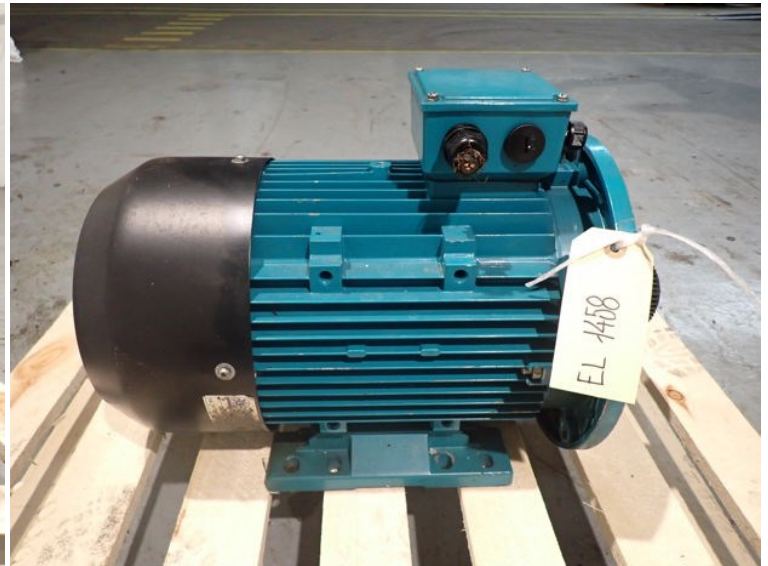

# EL1458 - Brook

STATUS

Available

REF. NUMBER

EL1458

MANUFACTURE

Brook

TYPE

P-DA132MA-H 54KG

KW

7,5 / 8,63

RPM

1460/1750

VOLT

400/460

HZ

50/60

132P500007 170N15320N3400  
DE 62062203 USE 62057203

**BROOK CROMPTON**  
HUDDERSFIELD UK

CE

TYPE P-DATUMS-4 (5400)		DUTY S1		YR 17
50Hz	IE 3 SB.48	60Hz	IE	
kW 7.50		kW 8.83		
V 400/690		V 460/800		
A 14.80/8.26		A 14.80/8.26		
r/min 1460		r/min 1750		IP 55
PH	COS $\phi$ 0.84	CLASS	AMB 30	$^{\circ}$ C RISE 90
A.C. MOTOR IEC 60034		K/DIAG		IC 400