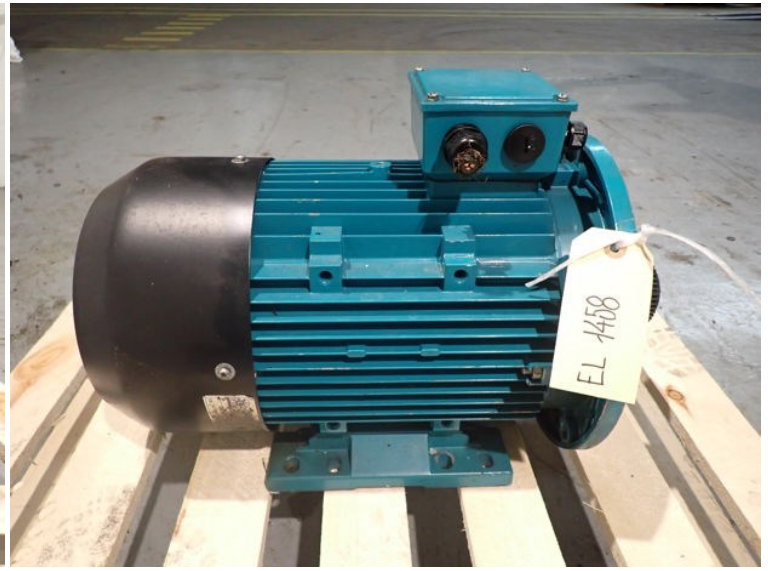

# Brook - P-DA132MA-H 54KG

STATUS	Available
REF. NUMBER	EL1458
MANUFACTURE	Brook
TYPE	P-DA132MA-H 54KG
KW	7,5 / 8,63
RPM	1460/1750
VOLT	400/460
HZ	50/60

132P500007 170N15320N3400  
 DE 62062203 USE 62057203

**BROOK CROMPTON**  
 HUDDERSFIELD UK **CE**

TYPE P-DATUMS (5400)		DUTY S1		YR 17
50Hz	IE 3	60Hz	IE	
kW 7.50		kW 8.83		
V 400/690		V 460/800		
A 14.80/8.26		A 14.80/8.26		
r/min 1460		r/min 1750		IP 55
PH COS $\phi$ 0.84	CLASS F	AMB 30	$^{\circ}$ C RISE 90	K/DIAG NORM
A.C. MOTOR IEC 60034		33193346		