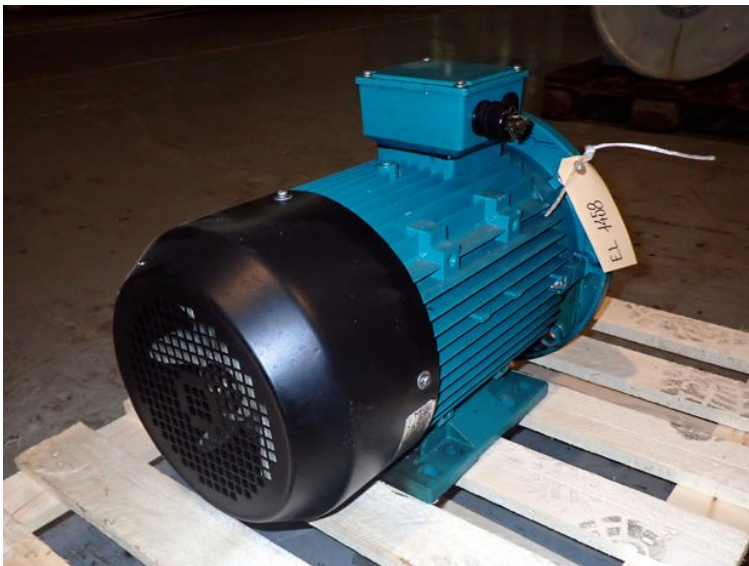

# EL1458 - Brook

STATUS

Available

REF. NUMBER

EL1458

MANUFACTURE

Brook

TYPE

P-DA132MA-H 54KG

KW

7,5 / 8,63

RPM

1460/1750

VOLT

400/460

HZ

50/60

132P500007 170N15320N3400  
DE 62062203 USE 62057203

**BROOK CROMPTON**  
HUDDERSFIELD UK

CE

TYPE P-DATUMS-4 (5400)		DUTY S1		YR 17
50Hz	IE 3 SB.48	60Hz	IE	
kW 7.50		kW 8.83		
V 400/690		V 460/800		
A 14.80/8.26		A 14.80/8.26		
r/min 1460		r/min 1750		IP 55
PH	COS $\phi$ 0.84	CLASS	AMB 30	$^{\circ}$ C RISE 90
A.C. MOTOR IEC 60034		K/DIAG		IC 400