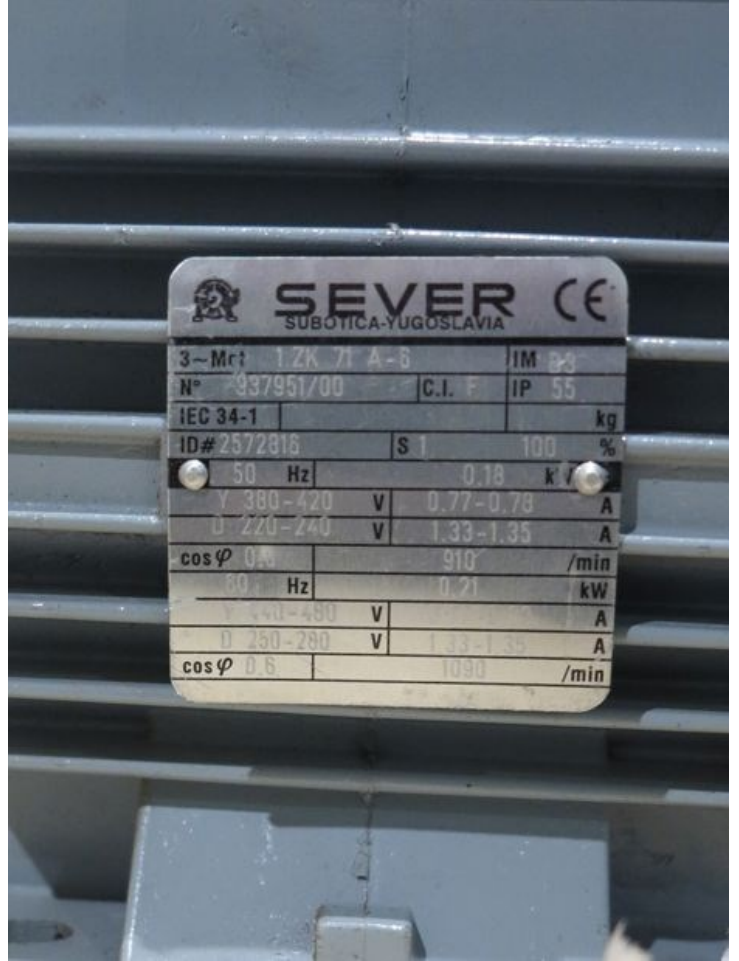

EL1477 - Server

STATUS	Available
REF. NUMBER	EL1477
MANUFACTURE	Server
TYPE	1.ZK 71 A-6
MOTOR NR.	937951/00
KW	0,18/0,21
RPM	910/1090
VOLT	380
HZ	50/60

SEVER		CE
SUBOTICA-YUGOSLAVIA		
3-Mot	1.ZK 71 A-6	IM B3
N°	937951/00	C.I. F IP 55
IEC 34-1		kg
ID#	2572816	S 1 100 %
50 Hz		0.18 kW
Y 380-420 V		0.77-0.78 A
D 220-240 V		1.33-1.35 A
cos φ	0.8	910 /min
50 Hz		0.21 kW
Y 380-480 V		A
D 250-280 V		1.33-1.35 A
cos φ	0.8	1090 /min