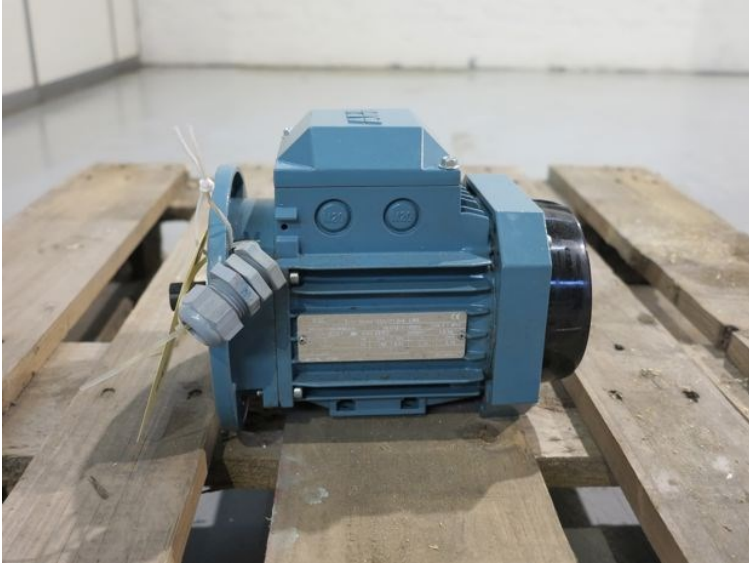

ABB		3 ~ Motor IM3AA71B4 LRS		CE	
30AMP	03-BSE 025	No.CBE10-12908		CLF	IP-3
220-22/C3	220-22/C3	IM3001	8.9 kg		
V	Hz	rpm	kW	A	Nm
440V	50	1705	0.55	1.32	0.73