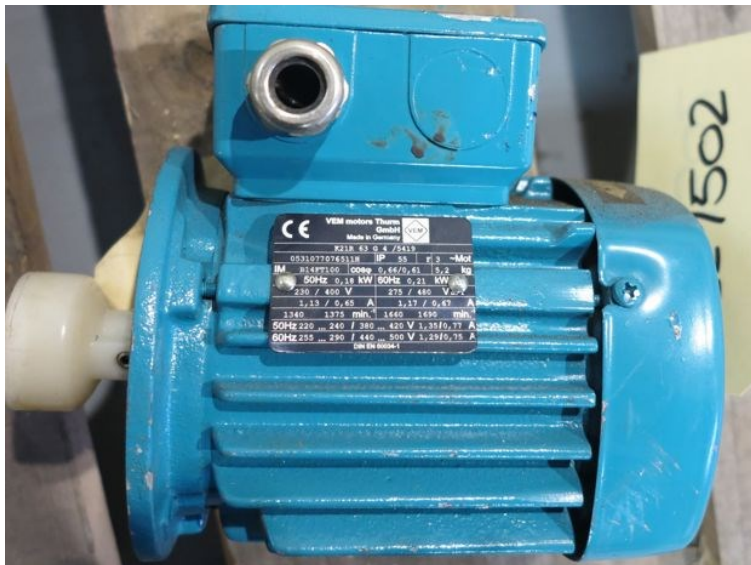

EL1502 - VEM

STATUS	Available
REF. NUMBER	EL1502
MANUFACTURE	VEM
TYPE	K21R 63 G4
MOTOR NR.	051077076511H
KW	0,18/0,21
RPM	1375/1690
VOLT	240/380 290/440
HZ	50/60