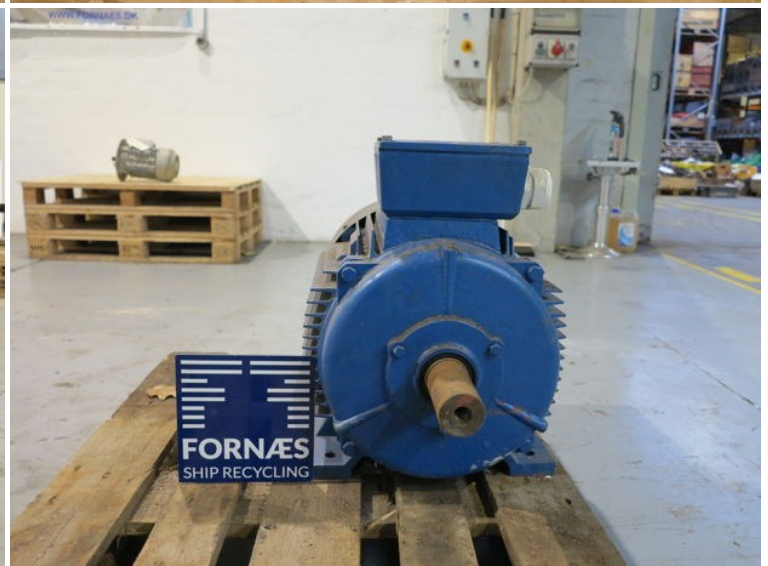

EL1553 - Bevi

STATUS	Available
REF. NUMBER	EL1553
MANUFACTURE	Bevi
TYPE	4D 200L-4
MOTOR NR.	4001
KW	30/36
RPM	1470/1765
VOLT	380-415 /440- 480/690
HZ	50/60

km/h	rpm	torque	power	efficiency	
30	50	360-415	0-55	1470	0.86
30	50	600	31.8	1770	0.86
55	60	420-480	57.4	1765	0.86
Model: 14-11-01001-1 233 KU Date: 14-11-01001-1 112-55-1 511-AMB-553 Type: 40-200 L-4 Serial: 40-200 L-4					