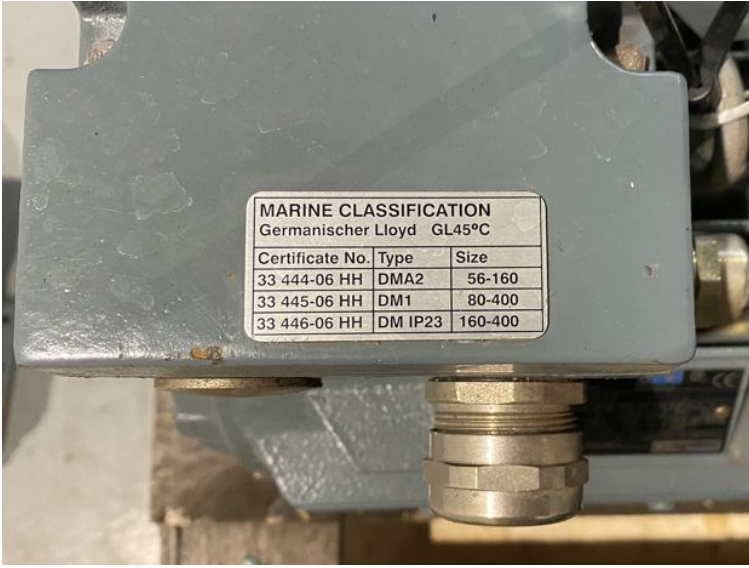

EL1559 - Dutchi Motors

STATUS	Available
REF. NUMBER	EL1559
MANUFACTURE	Dutchi Motors
TYPE	DM1 112M2
MOTOR NR.	33773018533
KW	4
RPM	2865
VOLT	400/690
AMP	7,8/4,5
HZ	50
REMARKS	Vessel: Seewolf

MARINE CLASSIFICATION		
Germanischer Lloyd GL45°C		
Certificate No.	Type	Size
33 444-06 HH	DMA2	56-160
33 445-06 HH	DM1	80-400
33 446-06 HH	DM IP23	160-400