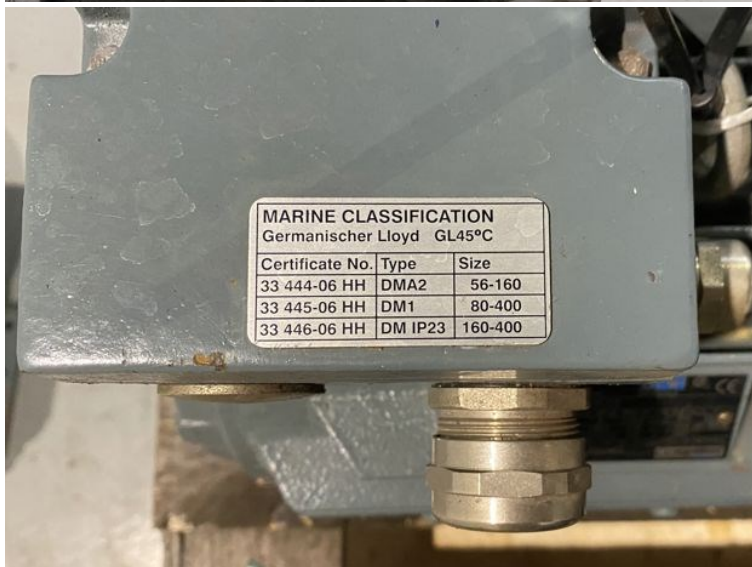

Dutchi Motors - DM1 112M2

STATUS	Available
REF. NUMBER	EL1559
MANUFACTURE	Dutchi Motors
TYPE	DM1 112M2
MOTOR NR.	33773018533
KW	4
RPM	2865
VOLT	400/690
AMP	7,8/4,5
HZ	50
REMARKS	Vessel: Seewolf

MARINE CLASSIFICATION
Germanischer Lloyd GL45°C

Certificate No.	Type	Size
33 444-06 HH	DMA2	56-160
33 445-06 HH	DM1	80-400
33 446-06 HH	DM IP23	160-400