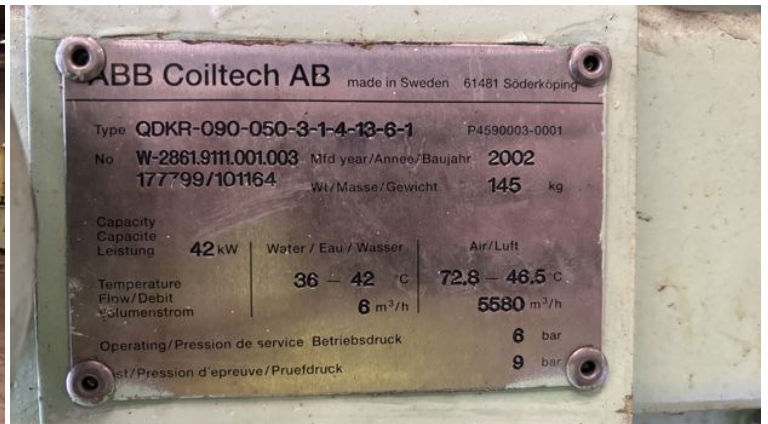

ABB 355217 - RNCC 400 LJ 06 V1

STATUS	Available
REF. NUMBER	EL1586
MANUFACTURE	ABB 355217
TYPE	RNCC 400 LJ 06 V1
KW	883
RPM	1188
VOLT	660
HZ	60
REMARKS	Kamewa TT2000. ABB coiltech AB QDKR-090-050-3-1-4-13-6-1

ABB Automation

A.C. machines 75/95 Champagne / Seine

MGT AS IN R 355213 2008 150 30 1

TYPE RNEC ZDE CP 08 VP

AMBIANTE 2340

01 05 05 3

01 05 05 3

CHAUFFE / EAUFGEH